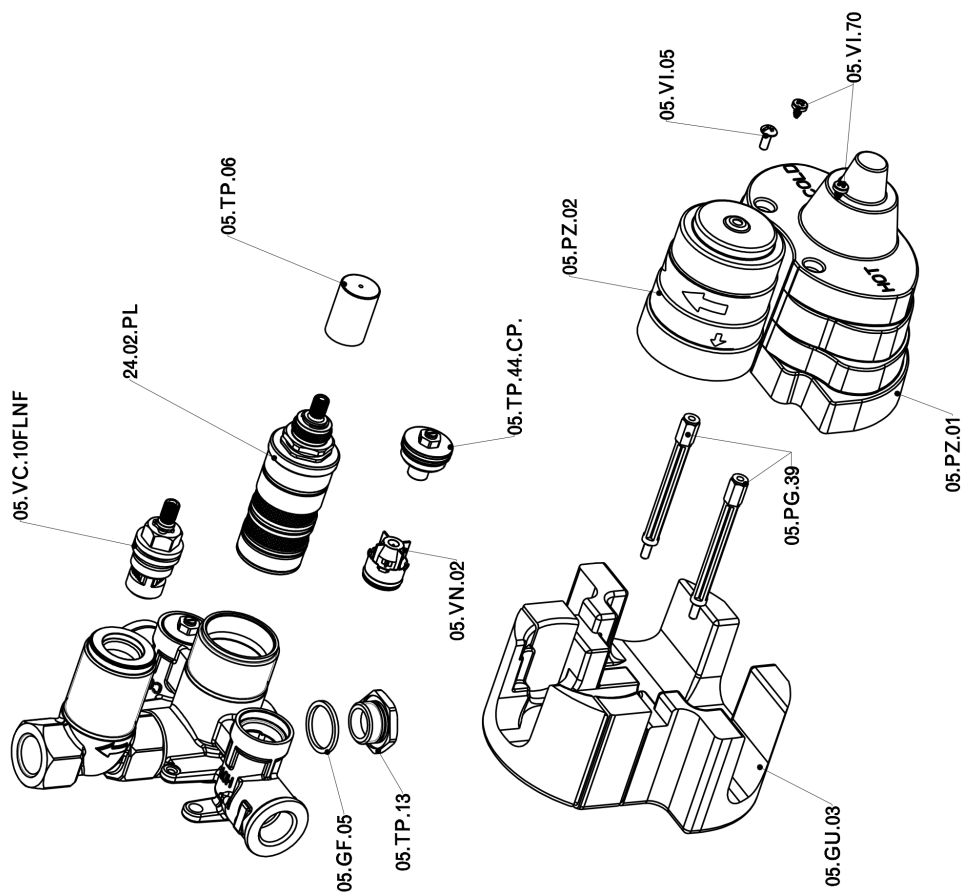

Parte externa termostático ducha emp. 1 salida ALMA_A3007300

A3007300

<https://es.cisal.it/parte-externa-termostatico-ducha-emp-1-salida-alma-a3007300>

Parte empotrada termostático ducha 1 salida EMPOTRADO_ZA007361

ZA007361

<https://es.cisal.it/parte-empotrada-termostatico-ducha-1-salida-empotrado-za007361>

Parte empotrada termostático ducha 1 salida EMPOTRADO_ZA007301

ZA007301

<https://es.cisal.it/parte-empotrada-termostatico-ducha-1-salida-empotrado-za007301>