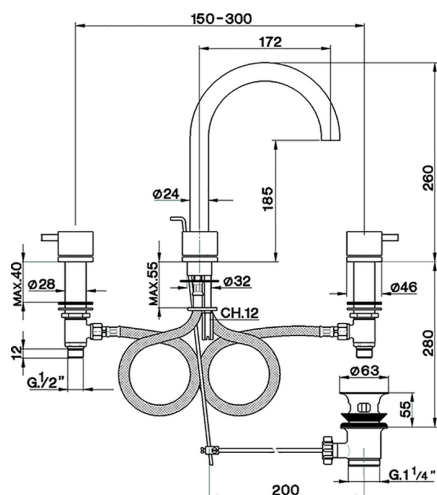

Lavabo 3 agujeros NUOVA LESS_LN001060

MODELO **LN001060**

Lavabo 3 agujeros, con desagüe automático 1"1/4

ACABADOS DISPONIBLES

-  **21** 21 Cromo
-  **2F** 2F Niquel Cepillado
-  **40** 40 Negro Mate
-  **4Q** 4Q Blanco Mate