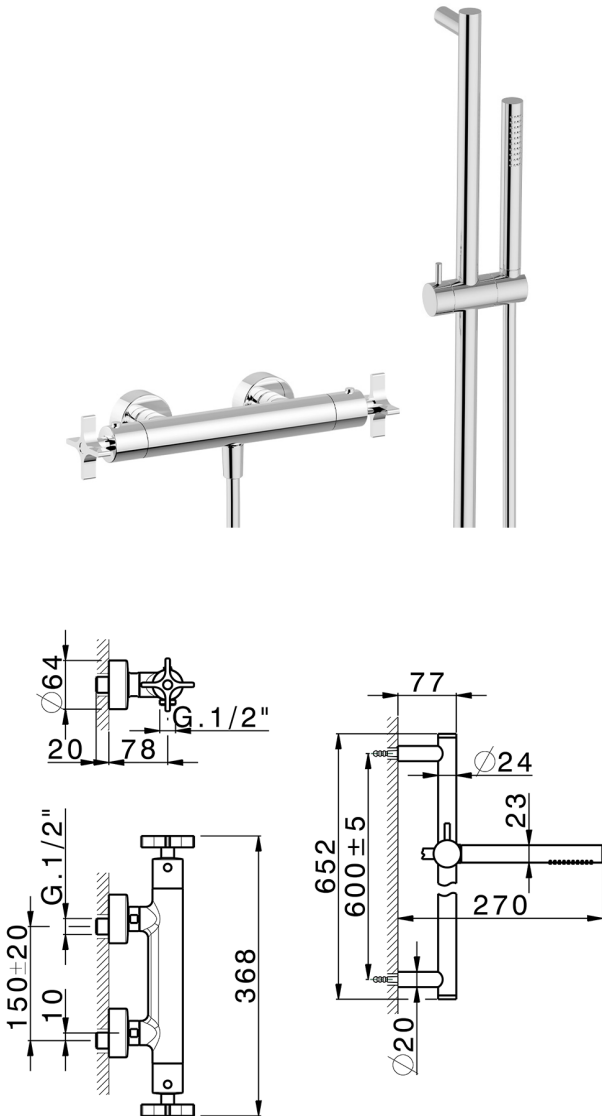

Ducha termostática con barra-corrediza GRACE_GSS01010

MODELO **GSS01010**

Ducha termostática con barra-corrediza, barra 60 cm con soporte corredizo, duchita una función Ø 22,5 mm de Latón, flexible liso SUPREME 150 cm

ACABADOS DISPONIBLES

-  **21** 21 Cromo
-  **2F** 2F Niquel Cepillado
-  **2W** 2W Oro Cepillado
-  **5H** 5H Dark Brass Brushed
-  **5L** 5L Brushed Black Titanium
-  **6T** 6T Cromo/Negro Mate

CARACTERÍSTICAS

Recambio Cartucho **22.04A.AR - ZZ97279004**

Cartucho Termostático Argo 2 (filtro lungo)

EcoStop

La función EcoStop limita el caudal del agua aproximadamente el 50% de la salida máxima con una leve resistencia en la maneta. Basta con empujar ligeramente más allá de la mitad del tope sólo cuando se requiera la salida máxima de agua. Esto permitirá ahorrar hasta un 50% de agua.