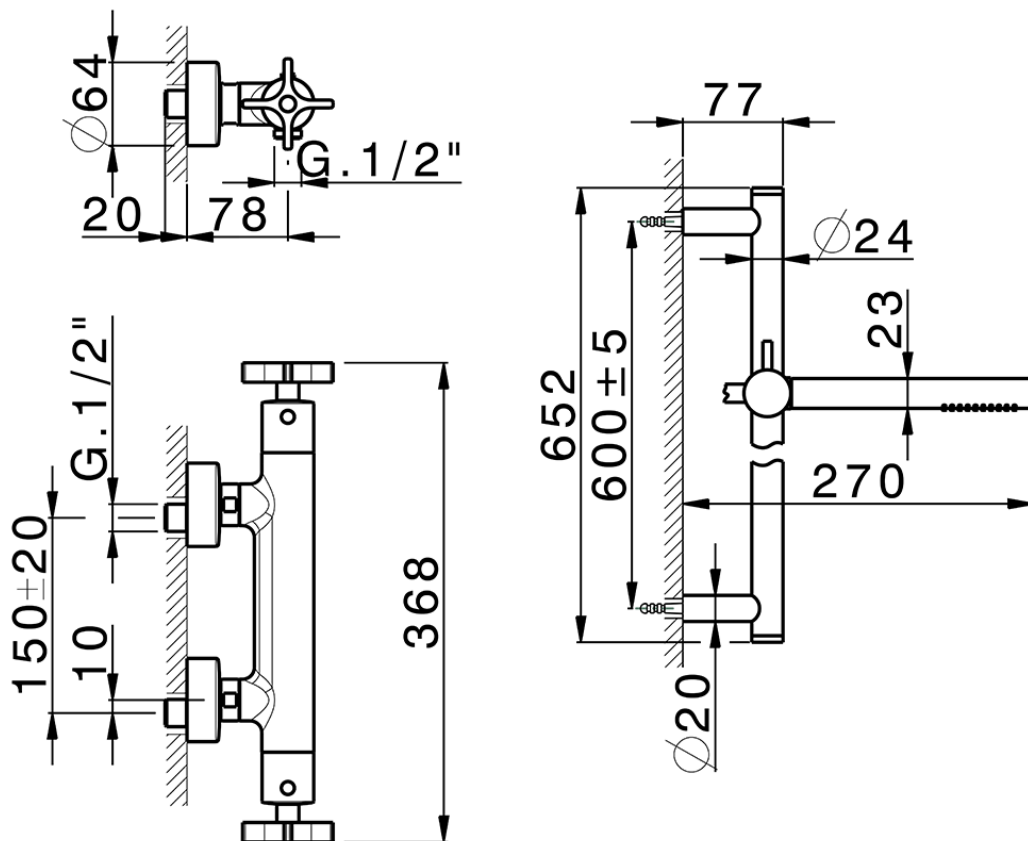

Ducha termostática con barra-corrediza GRACE_GSS01010

GSS01010

<https://es.cisal.it/ducha-termostatica-con-barra-corrediza-grace-gss01010>

2026-06-15