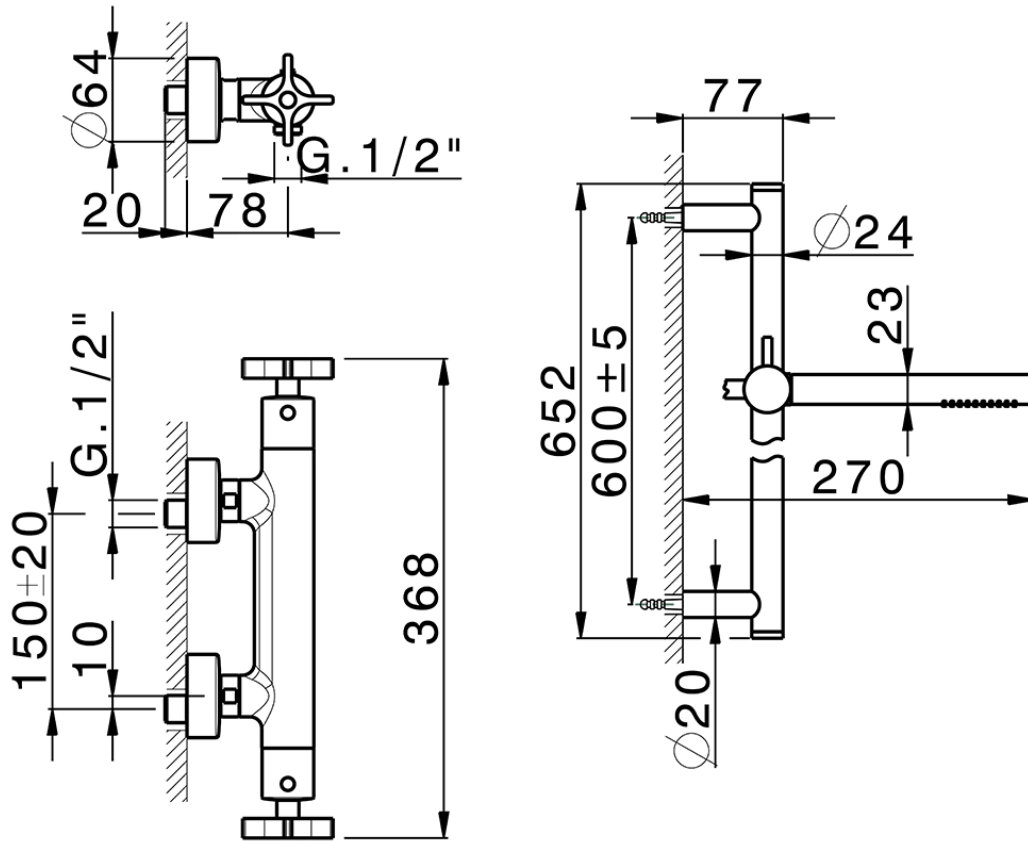

Ducha termostática con barra-corrediza GRACE_GSS01010

GSS01010

<https://es.cisal.it/ducha-termostatica-con-barra-corrediza-grace-gss01010>

2026-05-01