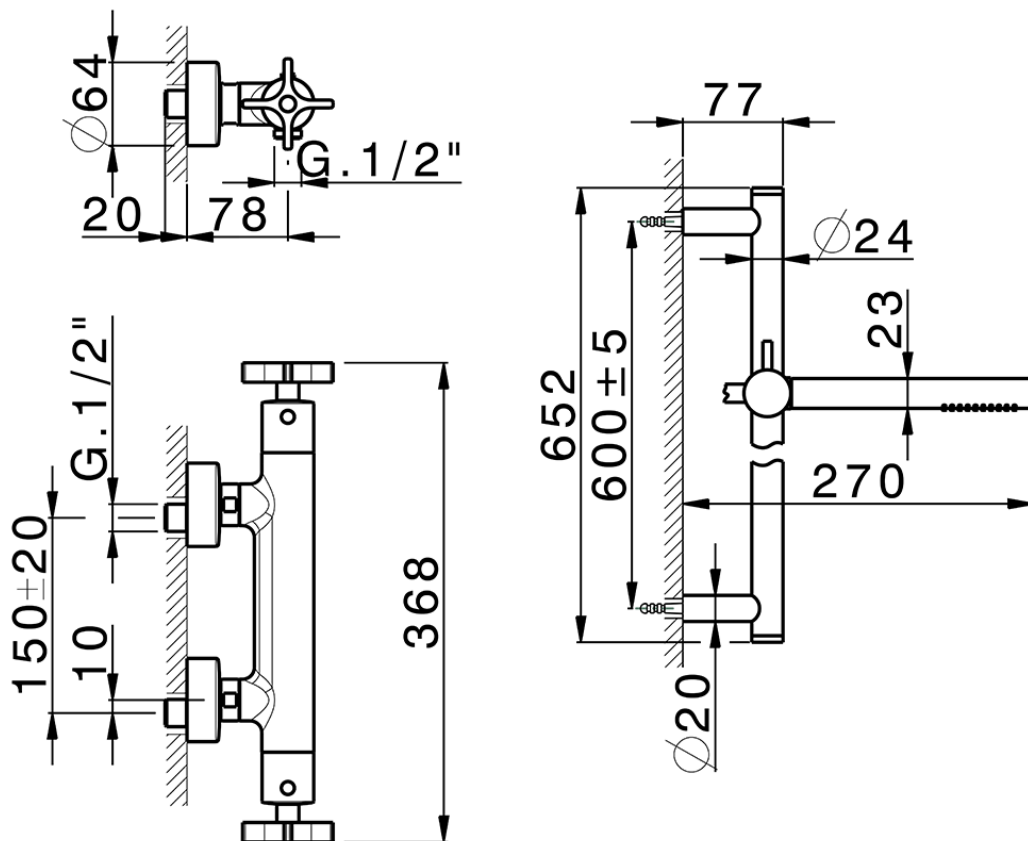

Ducha termostática con barra-corrediza GRACE_GSS01010

GSS01010

<https://es.cisal.it/ducha-termostatica-con-barra-corrediza-grace-gss01010>

2026-05-01