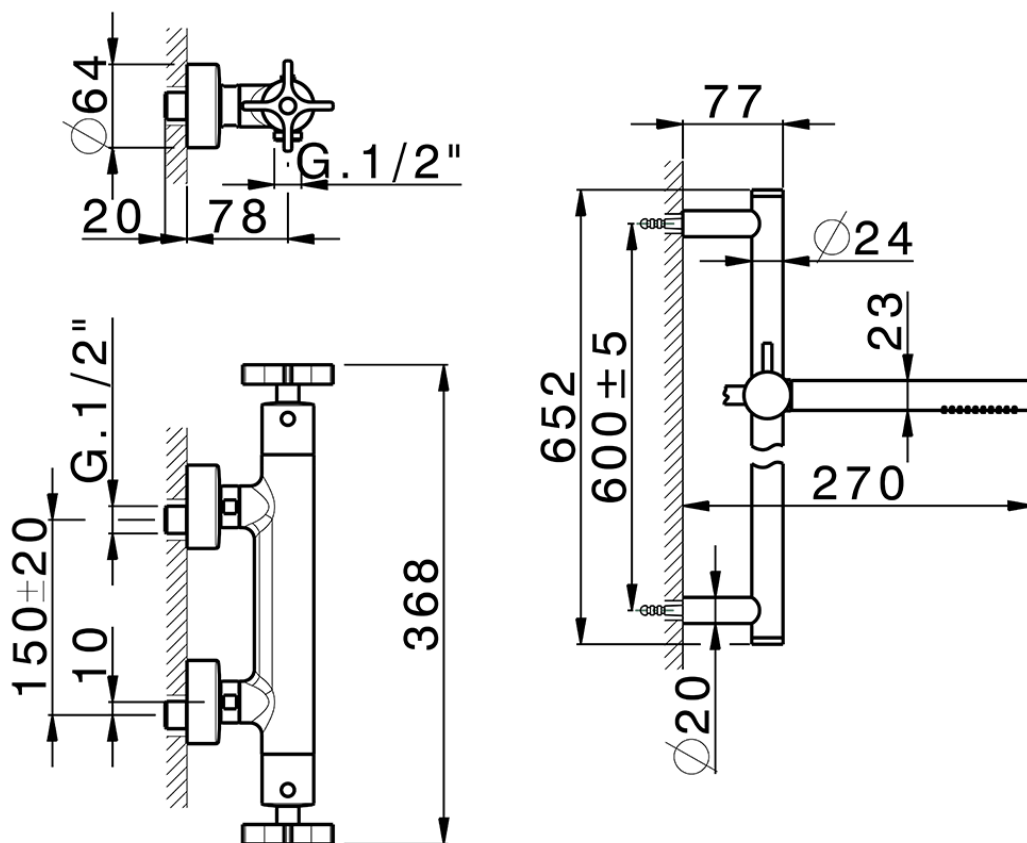

Ducha termostática con barra-corrediza GRACE_GSS01010

GSS01010

<https://es.cisal.it/ducha-termostatica-con-barra-corrediza-grace-gss01010>

2026-06-15