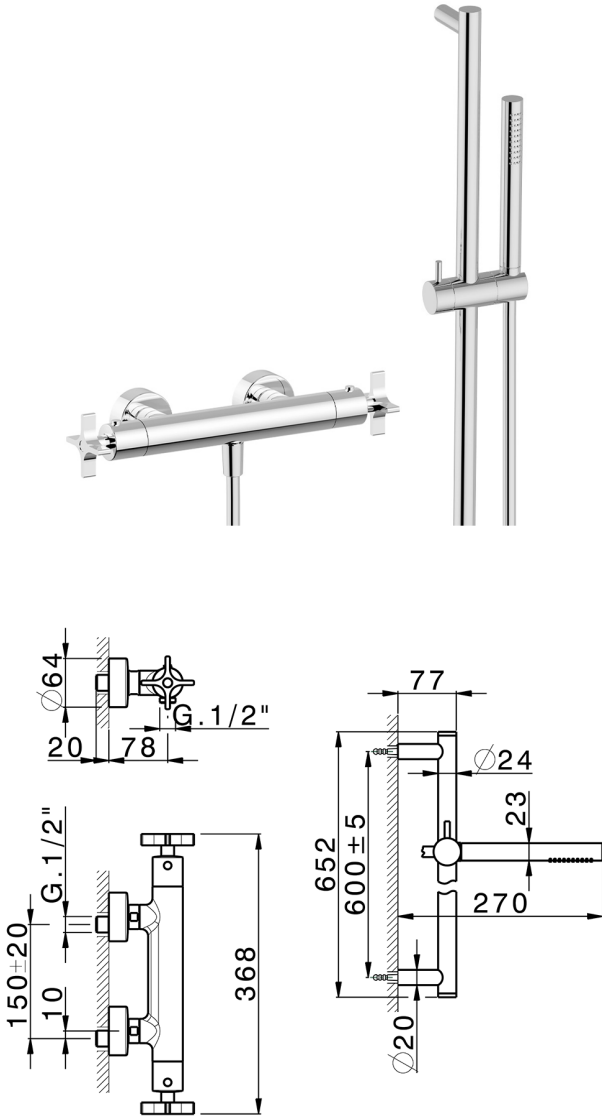

Ducha termostática con barra-corrediza GRACE_GSS01010

MODELO **GSS01010**

Ducha termostática con barra-corrediza, barra 60 cm con soporte corredizo, duchita una función Ø 22,5 mm de Latón, flexible liso SUPREME 150 cm

ACABADOS DISPONIBLES

-  **21** 21 Cromo
-  **2F** 2F Niquel Cepillado
-  **2W** 2W Oro Cepillado
-  **5H** 5H Dark Brass Brushed
-  **5L** 5L Brushed Black Titanium
-  **6T** 6T Cromo/Negro Mate

CARACTERÍSTICAS

Recambio Cartucho **22.04A.AR - ZZ97279004**

Cartucho Termostático Argo 2 (filtro lungo)

EcoStop

La función EcoStop limita el caudal del agua aproximadamente el 50% de la salida máxima con una leve resistencia en la maneta. Basta con empujar ligeramente más allá de la mitad del tope sólo cuando se requiera la salida máxima de agua. Esto permitirá ahorrar hasta un 50% de agua.