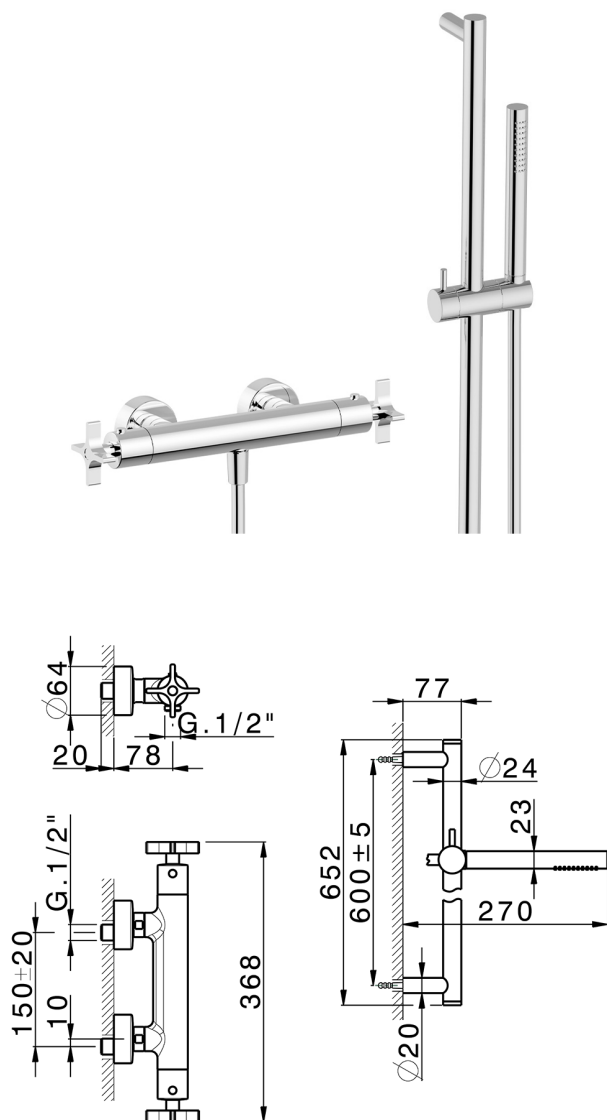

Ducha termostática con barra-corrediza GRACE_GSS01010

MODELO **GSS01010**

Ducha termostática con barra-corrediza, barra 60 cm con soporte corredizo, duchita una función Ø 22,5 mm de Latón, flexible liso SUPREME 150 cm

ACABADOS DISPONIBLES

-  **21** 21 Cromo
-  **2F** 2F Niquel Cepillado
-  **2W** 2W Oro Cepillado
-  **5H** 5H Dark Brass Brushed
-  **5L** 5L Brushed Black Titanium
-  **6T** 6T Cromo/Negro Mate

CARACTERÍSTICAS

Recambio Cartucho **22.04A.AR - ZZ97279004**

Cartucho Termostático Argo 2 (filtro lungo)

EcoStop

La función EcoStop limita el caudal del agua aproximadamente el 50% de la salida máxima con una leve resistencia en la maneta. Basta con empujar ligeramente más allá de la mitad del tope sólo cuando se requiera la salida máxima de agua. Esto permitirá ahorrar hasta un 50% de agua.