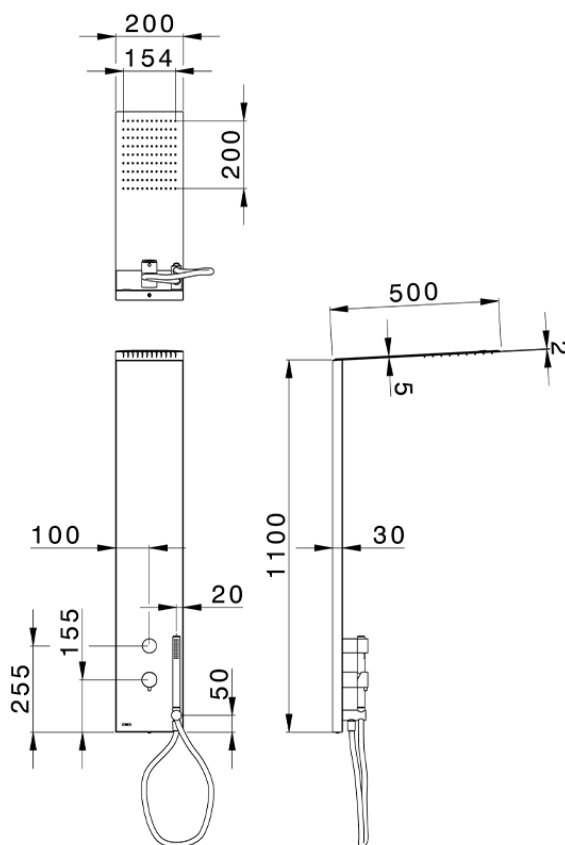

## Panel de ducha monomando 2 funciones WELLNESS\_ZS005030

ZS005030

<https://es.cisal.it/panel-de-ducha-monomando-2-funciones-wellnesszs005030>

2024-09-19