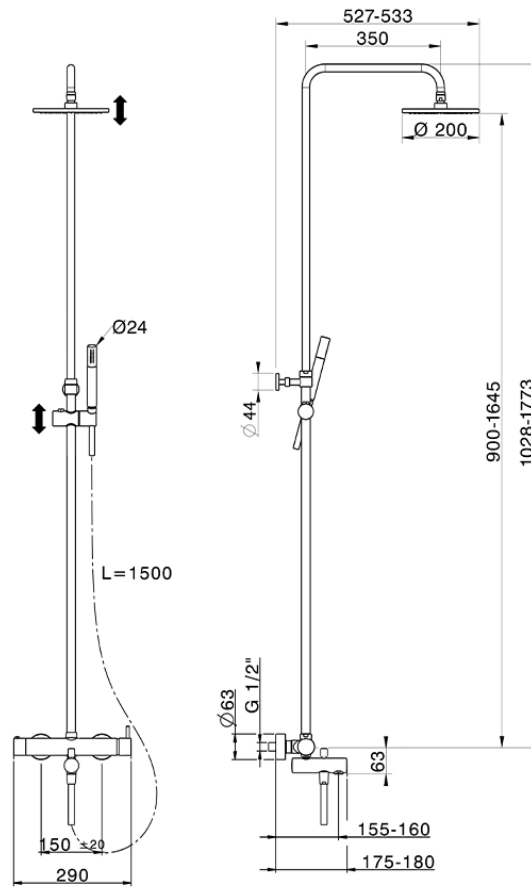

## Columna monomando bañera 3 funciones COLUMNAS DUCHA\_SM004120

SM004120

<https://es.cisal.it/columna-monomando-banera-3-funciones-columnas-ducha-sm004120>

2026-04-29