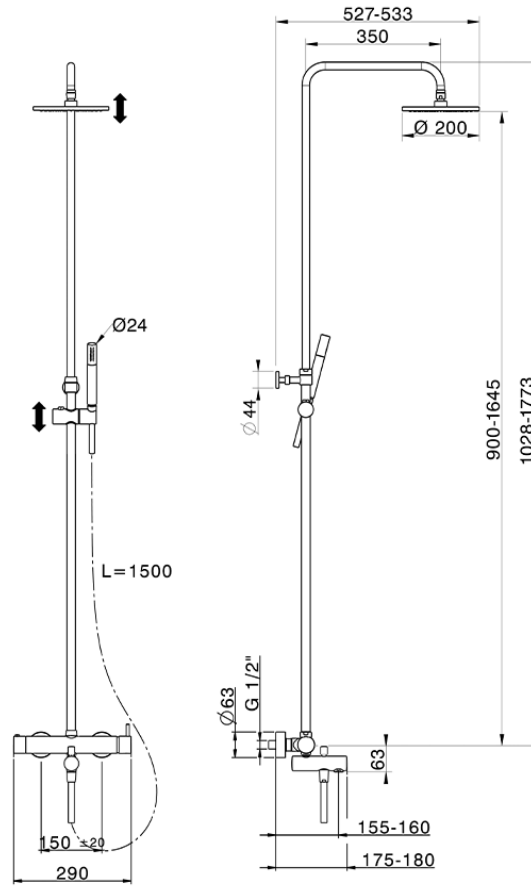

Columna monomando bañera 3 funciones COLUMNAS DUCHA_SM004120

SM004120

<https://es.cisal.it/columna-monomando-banera-3-funciones-columnas-ducha-sm004120>

2026-06-14