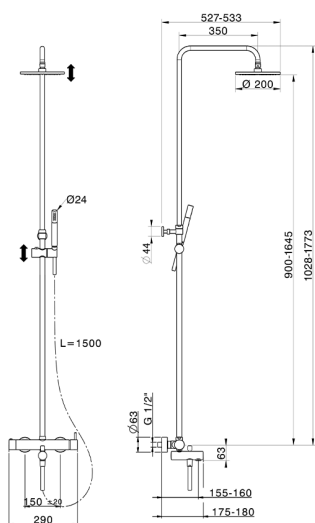

Columna monomando bañera 3 funciones COLUMNAS DUCHA_SM004120

MODELO **SM004120**

Columna monomando bañera 3 funciones, devia stop 2 salidas, columna telescópica, soporte duchita corredero, duchita una función minimal de Latón, rociador redondo Ø 200 mm es. 8 mm de LATÓN, flexible liso SUPREME 150 cm

ACABADOS DISPONIBLES

21 21 Cromo

CARACTERÍSTICAS

Recambio Cartucho **ZZ95409000**

Cartucho Monomando 35 mm

EcoStop

La función EcoStop limita el caudal del agua aproximadamente el 50% de la salida máxima con una leve resistencia en la maneta. Basta con empujar ligeramente más allá de la mitad del tope sólo cuando se requiera la salida máxima de agua. Esto permitirá ahorrar hasta un 50% de agua.

DeviaStop

La tecnología Cisal DeviaStop le permite ajustar el caudal de agua y dirigirla hacia la salida elegida (rociador superior, ducha de mano, etc.).

2026-04-29