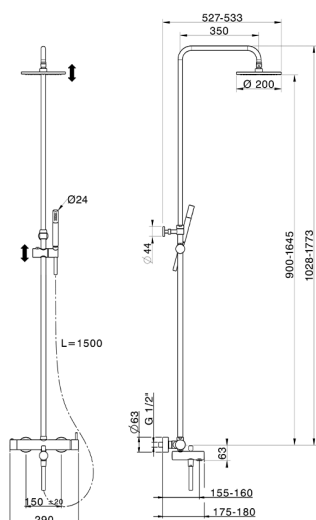

## Columna monomando bañera 3 funciones COLUMNAS DUCHA\_SM004120

MODELO **SM004120**

Columna monomando bañera 3 funciones,deviastop 2 salidas,columna telescópica,soporte duchita corredero,duchita una función minimal de Latón,rociador redondo Ø 200 mm es.8 mm de LATÓN,flexible liso SUPREME 150 cm

ACABADOS DISPONIBLES

CARACTERÍSTICAS

Recambio Cartucho **ZZ95409000**

**Cartucho Monomando 35 mm**

### EcoStop

La función EcoStop limita el caudal del agua aproximadamente el 50% de la salida máxima con una leve resistencia en la maneta. Basta con empujar ligeramente más allá de la mitad del tope sólo cuando se requiera la salida máxima de agua. Esto permitirá ahorrar hasta un 50% de agua.

### DeviaStop

La tecnología Cisal DeviaStop le permite ajustar el caudal de agua y dirigirla hacia la salida elegida (rociador superior, ducha de mano, etc.).

2026-06-15