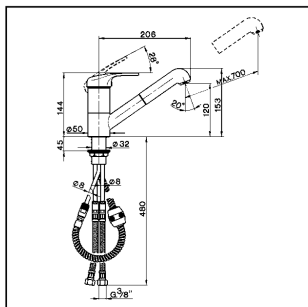

Fregadero monomando ducha extraíble KITCHEN_EU003570

cisal

EU 00357

- Monocomandoavello
- Single lever sink mixer
- Einhand-Spültischbatterie
- Mitigeur évier