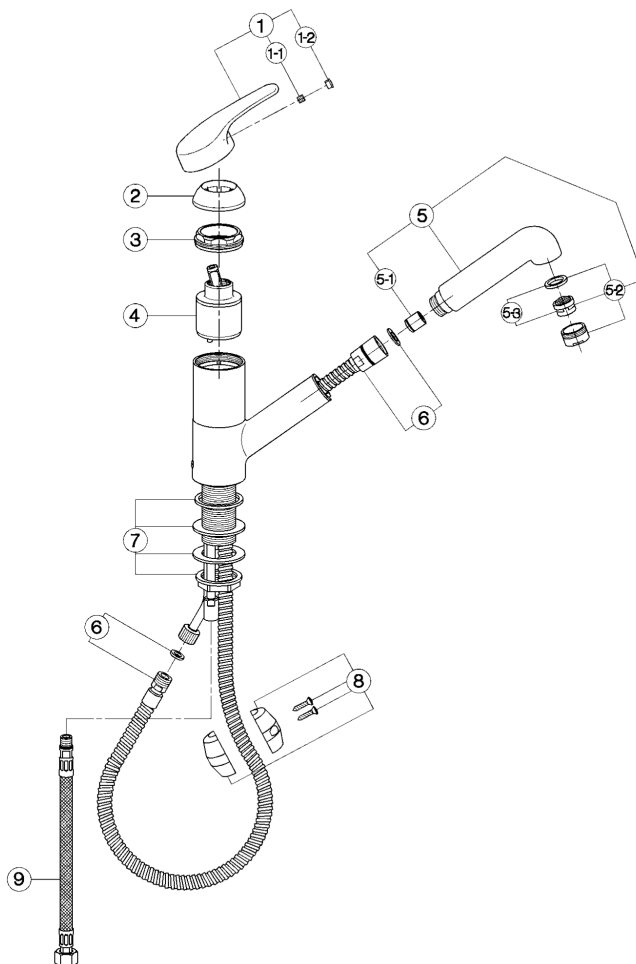

bar	PORTATA BOCCA DI EROGAZIONE * SPOUT FLOW RATE DURCHFLOSS WANNENEINLAUF DEBIT BEC DEVERSEUR l/min.
0.5	4
1	6
2	8.5
3	11
4	13
5	14.5

* con resistenza silenziosa della classe di portata A (15 l/min. a 3 bar)
with hydraulic resistance of flow rate class A (15 l/min. at 3 bar)
mit geräuscharmen Widerstand der Durchflussklasse A (15 l/min. bei 3 bar)
avec aérateur classe A (15 l/min. à 3 bar)

NR.	DESCRIZIONE DESCRIPTION BESCHREIBUNG DESCRIPTION	N. CODICE CODE NO. WERKSNR. NR. CODE	NR.	DESCRIZIONE DESCRIPTION BESCHREIBUNG DESCRIPTION	N. CODICE CODE NO. WERKSNR. NR. CODE	NR.	DESCRIZIONE DESCRIPTION BESCHREIBUNG DESCRIPTION	N. CODICE CODE NO. WERKSNR. NR. CODE
1	Leva monocomando "EU" Lever "EU" Hebel "EU" Levier "EU"	ZZ 92857 0	5	Doccia estraibile lavello con valvolina Handspray with valve Herausziehbare Brause Douchette extr. évier	ZZ 92833 0	8	Peso piombo completo Lead weight Bleigewicht kpl Pois en plomb	ZZ 92775 0
1-1	Grano punta plana inox M.6x6 Screw-stainless steel M.6x6 Mädenschraube M.6x6 Vis speciale inox M.6x6	ZZ 92645 0	5-1	Valvola anti-ritorno Ø15 per doccia Back-flow valve Ø15 Durchflussverhinderer Ø15 Clapet anti-retour Ø15	ZZ 92956 0	9	Flessibile M.11x1 3/8" F L.365 Flex M.11x1 3/8" L.365 Anschluss Schlauch M.11x1 3/8" L.365 Flex M.11x1 3/8" L.365	ZZ 92842 0
1-2	Placchetta per leva Cap for lever Abdeckkappe 1/Hebel Plaque pour levier	ZZ 92710 0	5-2	Aeratore M.24x1 1A Mousseur M.24x1 1A Perfor M.24x1 1A Mousseur M.24x1 1A	ZZ 92836 0			
2	Copricartuccia con ideogrammi Escalicheon cartridge with ideogram Abdeckkappe mit Ideogramm Couver-cartouche avec ideogramme	ZZ 92716 0	5-3	Cartuccia per aeratore M. 24x1 Mousseur cartridge M.24x1 Kart. 1/Perforator M.24x1 Cartouche x mousseur M.24x1	ZZ 92695 0			
3	Calotta bloccaggio cartuccia piccola Nut for mixing valve-small Mutter 1/Kartusche Ecrrou pour cartouche	ZZ 92603 0	6	Flessibile 150 cm Ø14 1/2" cn x M.15x1 Flex 150 cm Ø14 1/2" CN x M.15x1 Brauseschlauch 150 cm Ø14 1/2" x M.15x1 Flex 150 cm Ø14 1/2" cn x M.15x1	ZZ 92774 0			
4	Cartuccia monocomando piccola Mixing valve - small size Kartusche Cartouche mitigeurs	ZZ 92909 0	7	Set installazione monodocchia estraibile Installation set single lever Befestigungsset Set installation	ZZ 92886 0			

EU.21

EU003570

<https://es.cisal.it/fregadero-monomando-ducha-extraible-kitchen-eu003570>

2025-01-15