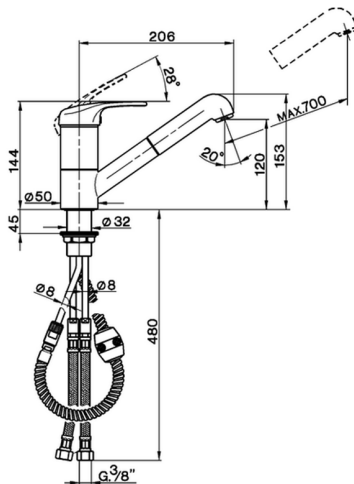

Fregadero monomando ducha extraíble KITCHEN_EU003570

MODELO **EU003570**

Fregadero monomando ducha extraíble,caño giratorio,flexible Latón 150 cm

ACABADOS DISPONIBLES

21 21 Cromo

CARACTERÍSTICAS

Recambio Cartucho **ZZ92909000**

Cartucho Monomando 43 mm

Fregadero monomando ducha extraíble KITCHEN_EU003570

cisal

EU 00357

- Monocomandoavello
- Single lever sink mixer
- Einhand-Spültischbatterie
- Mitigeur évier

bar	PORTATA BOCCA DI EROGAZIONE * SPOUT FLOW RATE DURCHFLOSS WANNENEINLAUF DEBIT BEC DEVERSEUR l/min.
0.5	4
1	6
2	8.5
3	11
4	13
5	14.5