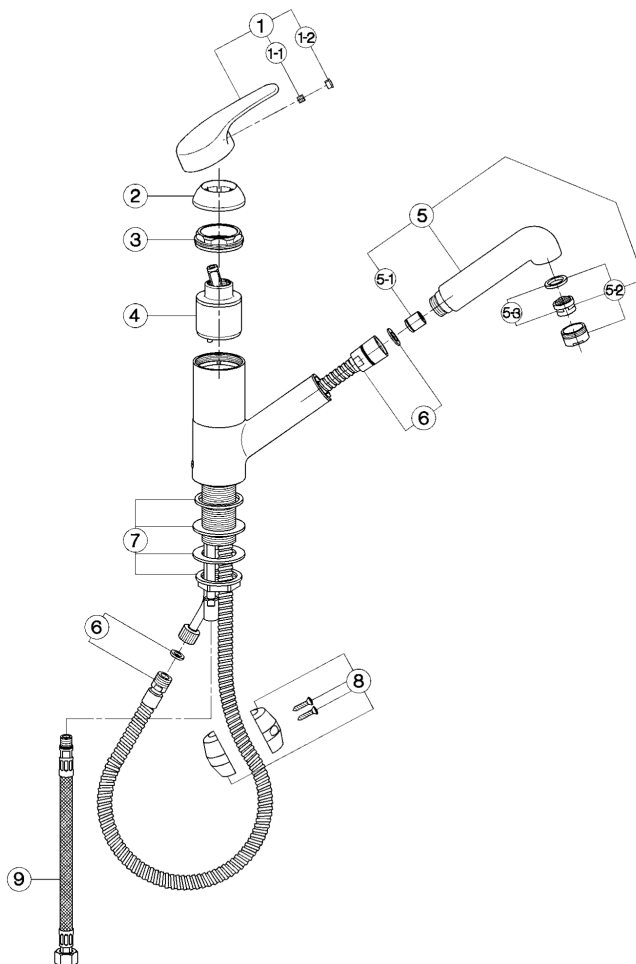

Fregadero monomando ducha extraíble KITCHEN_EU003570

MODELO **EU003570**

Fregadero monomando ducha extraíble,caño giratorio,flexible Latón 150 cm

ACABADOS DISPONIBLES

21 21 Cromo

CARACTERÍSTICAS

Recambio Cartucho **ZZ92909000**

Cartucho Monomando 43 mm

Fregadero monomando ducha extraíble KITCHEN_EU003570

cisal

EU 00357

- Monocomandoavello
- Single lever sink mixer
- Einhand-Spültischbatterie
- Mitigeur évier

bar	PORTATA BOCCA DI EROGAZIONE * SPOUT FLOW RATE DURCHFLOSS WANNENEINLAUF DEBIT BEC DEVERSEUR l/min.
0.5	4
1	6
2	8.5
3	11
4	13
5	14.5