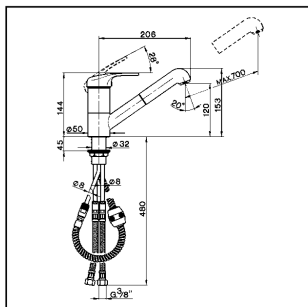

Fregadero monomando ducha extraíble KITCHEN_EU003570

MODELO **EU003570**

Fregadero monomando ducha extraíble,caño giratorio,flexible Latón 150 cm

ACABADOS DISPONIBLES

21 21 Cromo

CARACTERÍSTICAS

Recambio Cartucho **ZZ92909000**

Cartucho Monomando 43 mm

Fregadero monomando ducha extraíble KITCHEN_EU003570

cisal

EU 00357

- Monocomandoavello
- Single lever sink mixer
- Einhand-Spültischbatterie
- Mitigeur évier

bar	PORTATA BOCCA DI EROGAZIONE * SPOUT FLOW RATE DURCHFLOSS WANNENEINLAUF DEBIT BEC DEVERSEUR l/min.
0.5	4
1	6
2	8.5
3	11
4	13
5	14.5