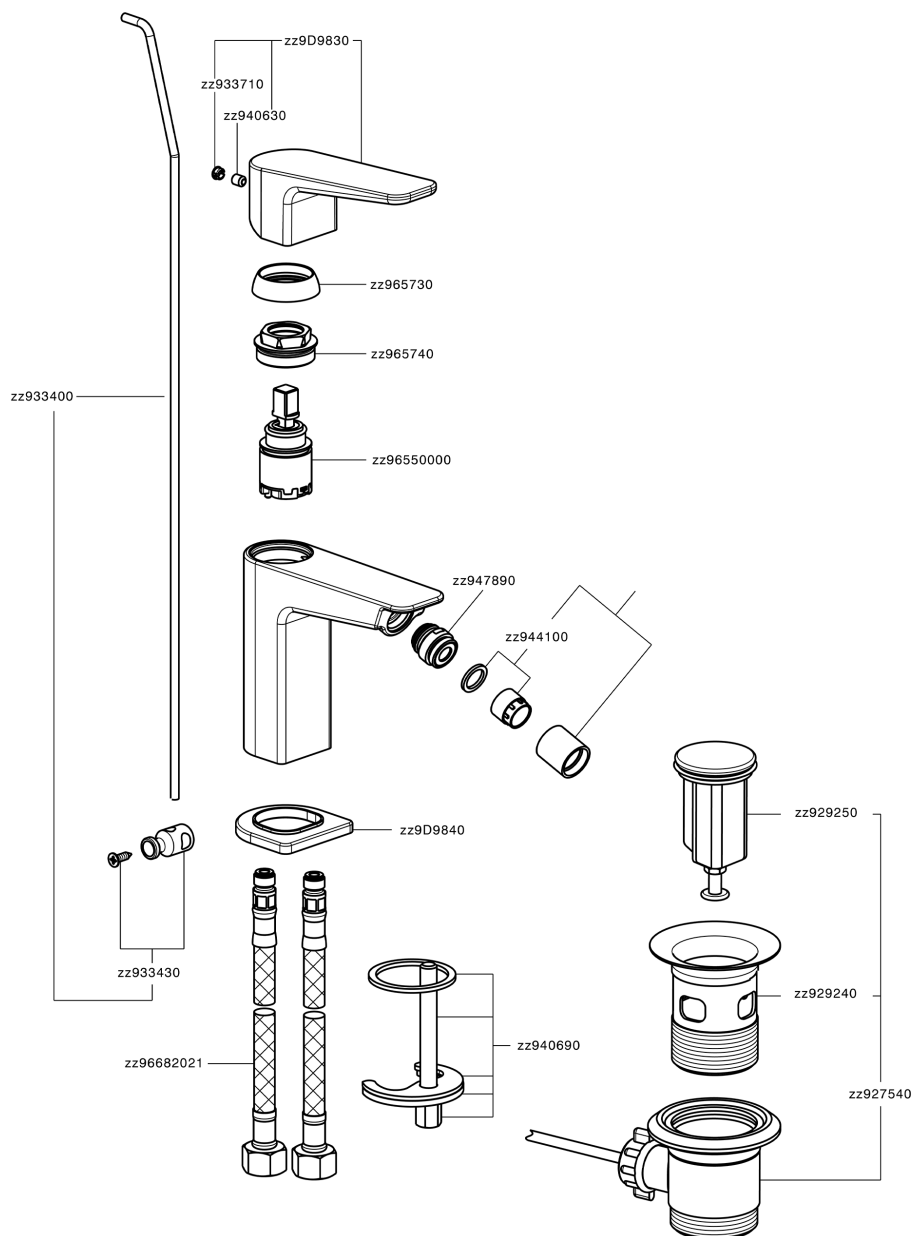

Bidé monomando ROCK&ROLL_RK000554

MODELO **RK000554**

Bidé monomando, con desagüe automático
1"1/4, latiguillos acero G.3/8"

ACABADOS DISPONIBLES

-  **21** 21 Cromo
-  **2F** 2F Niquel Cepillado
-  **40** 40 Negro Mate

CARACTERÍSTICAS

Recambio Cartucho **ZZ96550000**

Cartucho Monomando 25 mm

Bidé monomando ROCK&ROLL_RK000554

RK000554

<https://es.cisal.it/bide-monomando-rockroll-rk000554>

2026-06-15