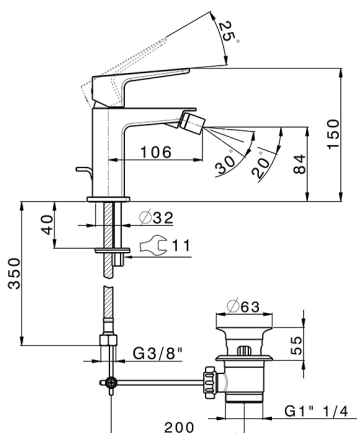

Bidé monomando ROCK&ROLL_RK000554

MODELO **RK000554**

Bidé monomando, con desagüe automático
1"1/4, latiguillos acero G.3/8"

ACABADOS DISPONIBLES

-  **21** 21 Cromo
-  **2F** 2F Niquel Cepillado
-  **40** 40 Negro Mate

CARACTERÍSTICAS

Recambio Cartucho **ZZ96550000**

Cartucho Monomando 25 mm

Bidé monomando ROCK&ROLL_RK000554

RK000554

<https://es.cisal.it/bide-monomando-rockroll-rk000554>

2026-06-15