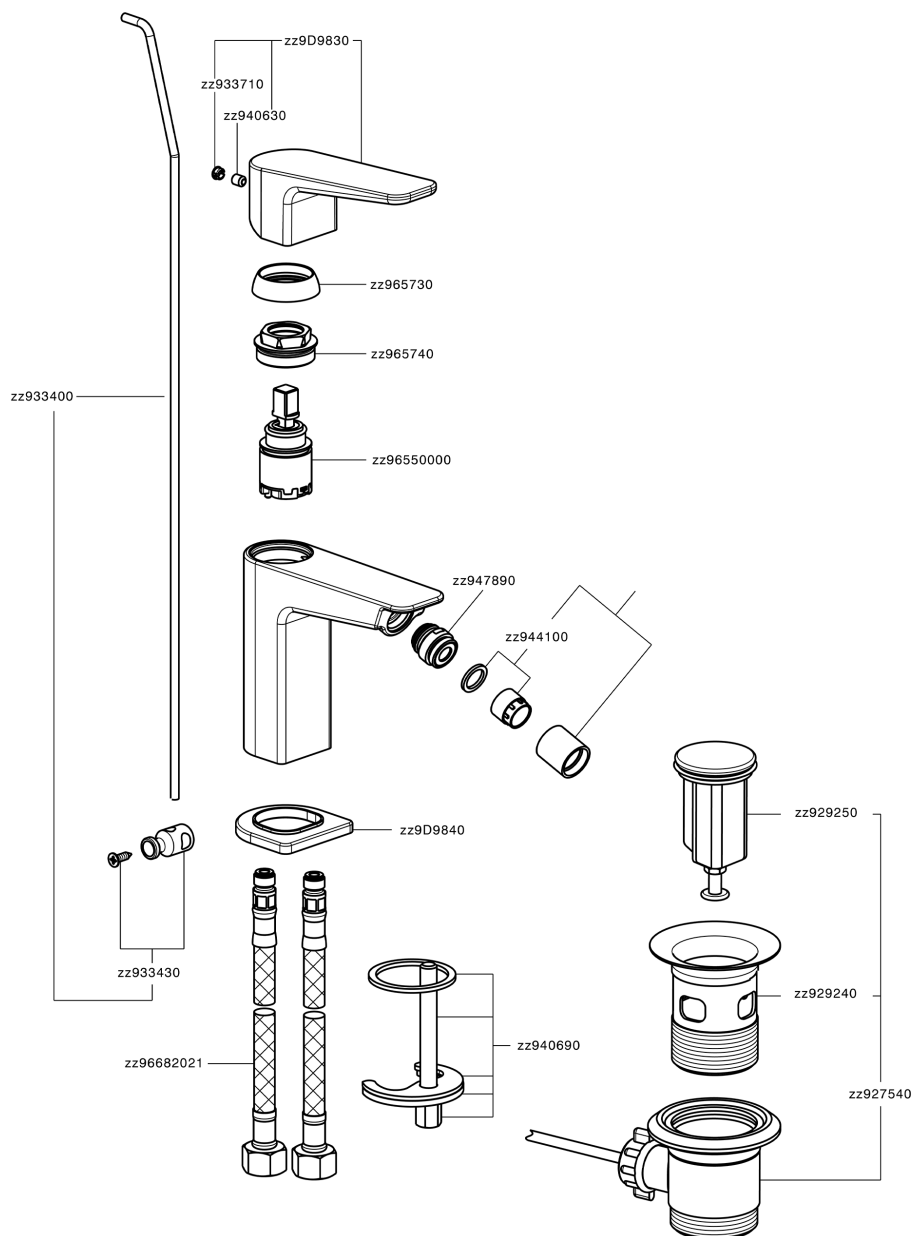

## Bidé monomando ROCK&ROLL\_RK000554

MODELO **RK000554**

Bidé monomando, con desagüe automático  
1"1/4, latiguillos acero G.3/8"

ACABADOS DISPONIBLES

-  **21** 21 Cromo
-  **2F** 2F Niquel Cepillado
-  **40** 40 Negro Mate

CARACTERÍSTICAS

Recambio Cartucho **ZZ96550000**

**Cartucho Monomando 25 mm**