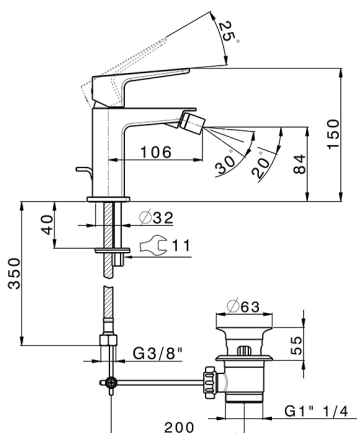

## Bidé monomando ROCK&ROLL\_RK000554

MODELO **RK000554**

Bidé monomando, con desagüe automático  
1"1/4, latiguillos acero G.3/8"

ACABADOS DISPONIBLES

-  **21** 21 Cromo
-  **2F** 2F Niquel Cepillado
-  **40** 40 Negro Mate

CARACTERÍSTICAS

Recambio Cartucho **ZZ96550000**

**Cartucho Monomando 25 mm**