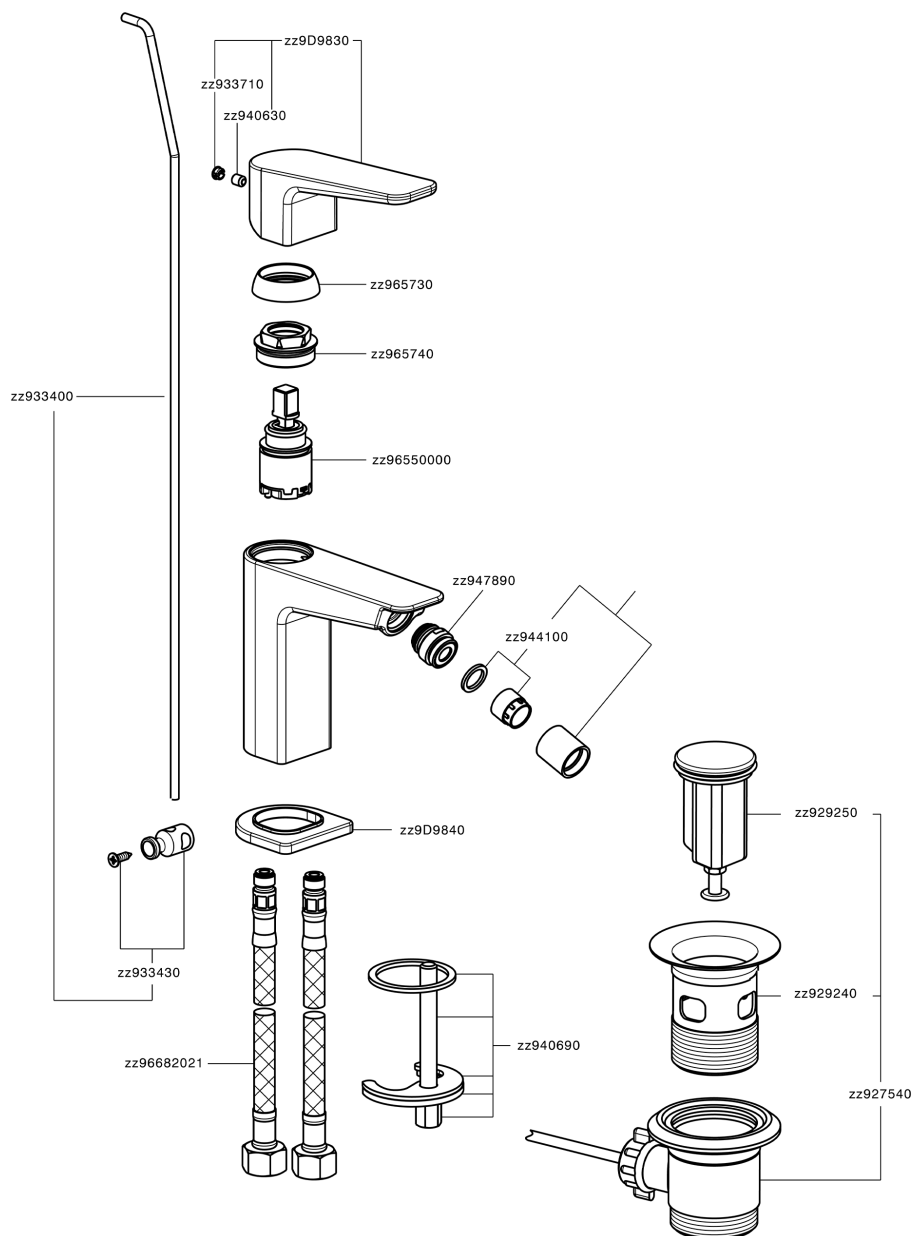

Bidé monomando ROCK&ROLL_RK000554

MODELO **RK000554**

Bidé monomando, con desagüe automático
1"1/4, latiguillos acero G.3/8"

ACABADOS DISPONIBLES

-  **21** 21 Cromo
-  **2F** 2F Niquel Cepillado
-  **40** 40 Negro Mate

CARACTERÍSTICAS

Recambio Cartucho **ZZ96550000**

Cartucho Monomando 25 mm

Bidé monomando ROCK&ROLL_RK000554

RK000554

<https://es.cisal.it/bide-monomando-rockroll-rk000554>

2026-04-30