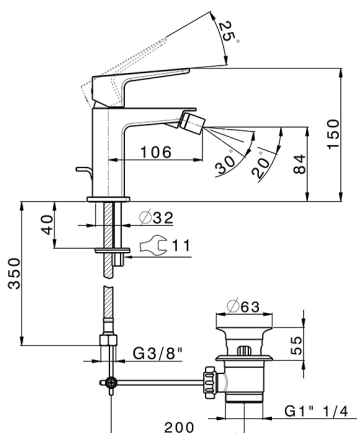

Bidé monomando ROCK&ROLL_RK000554

MODELO **RK000554**

Bidé monomando, con desagüe automático
1"1/4, latiguillos acero G.3/8"

ACABADOS DISPONIBLES

-  **21** 21 Cromo
-  **2F** 2F Niquel Cepillado
-  **40** 40 Negro Mate

CARACTERÍSTICAS

Recambio Cartucho **ZZ96550000**

Cartucho Monomando 25 mm

Bidé monomando ROCK&ROLL_RK000554

RK000554

<https://es.cisal.it/bide-monomando-rockroll-rk000554>

2026-04-30