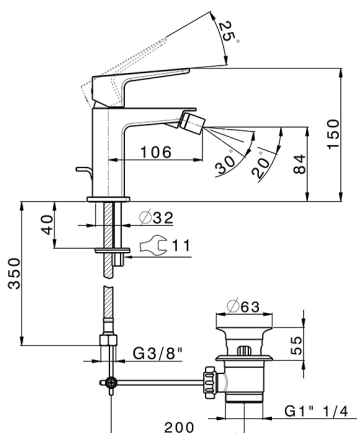

Bidé monomando ROCK&ROLL_RK000554

MODELO **RK000554**

Bidé monomando, con desagüe automático
1"1/4, latiguillos acero G.3/8"

ACABADOS DISPONIBLES

-  **21** 21 Cromo
-  **2F** 2F Niquel Cepillado
-  **40** 40 Negro Mate

CARACTERÍSTICAS

Recambio Cartucho **ZZ96550000**

Cartucho Monomando 25 mm

Bidé monomando ROCK&ROLL_RK000554

RK000554

<https://es.cisal.it/bide-monomando-rockroll-rk000554>

2026-05-02