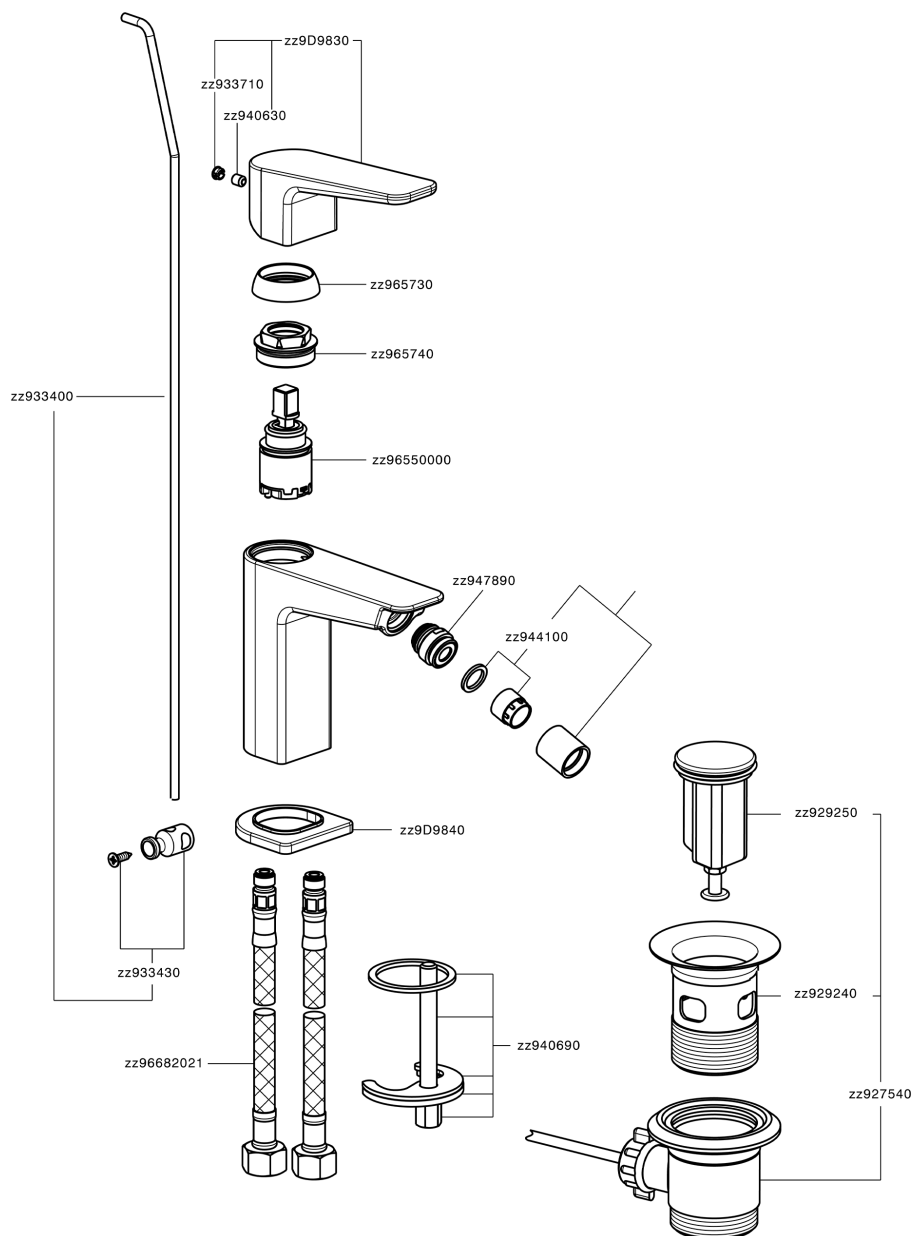

Bidé monomando ROCK&ROLL_RK000554

MODELO **RK000554**

Bidé monomando, con desagüe automático
1"1/4, latiguillos acero G.3/8"

ACABADOS DISPONIBLES

-  **21** 21 Cromo
-  **2F** 2F Niquel Cepillado
-  **40** 40 Negro Mate

CARACTERÍSTICAS

Recambio Cartucho **ZZ96550000**

Cartucho Monomando 25 mm

Bidé monomando ROCK&ROLL_RK000554

RK000554

<https://es.cisal.it/bide-monomando-rockroll-rk000554>

2026-05-02