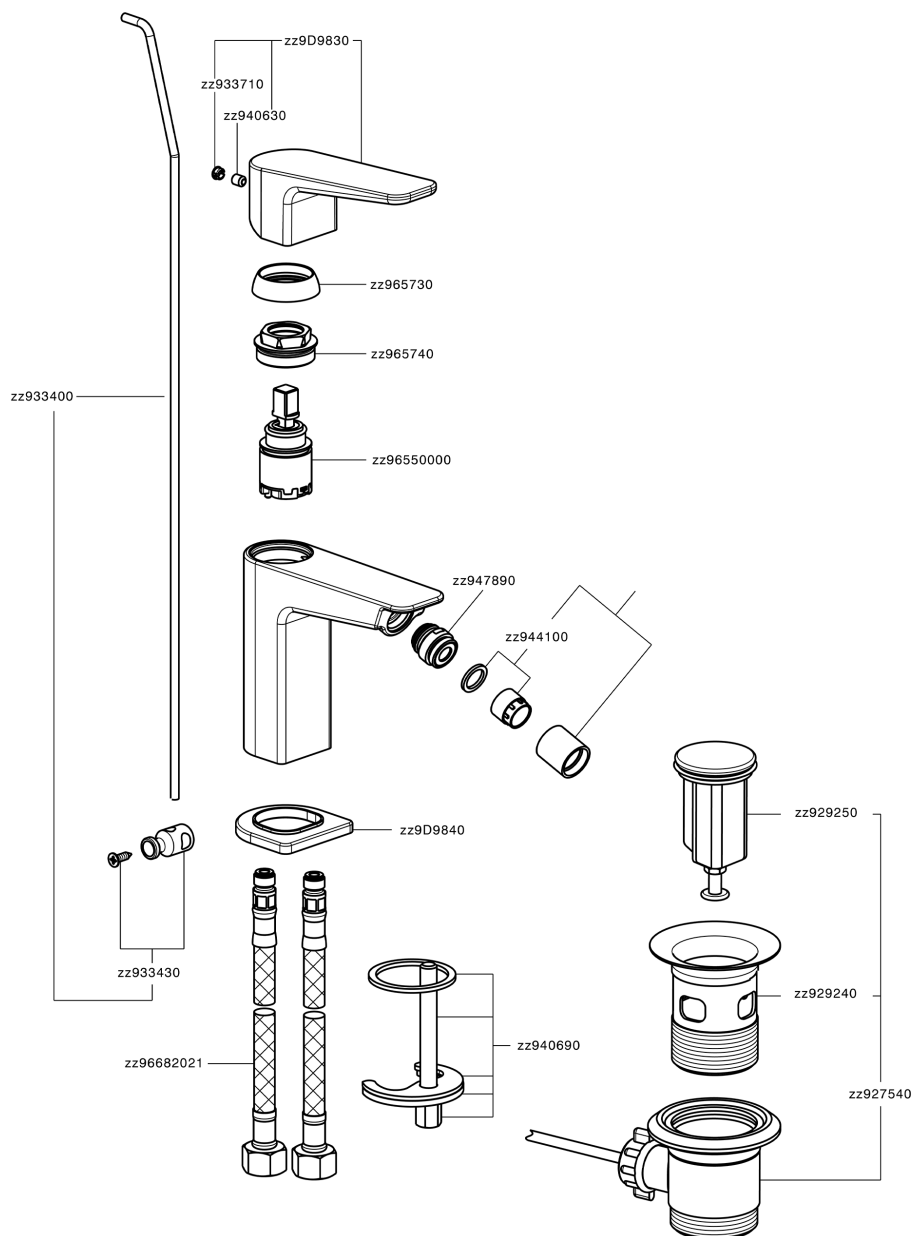

Bidé monomando ROCK&ROLL_RK000554

MODELO **RK000554**

Bidé monomando, con desagüe automático
1"1/4, latiguillos acero G.3/8"

ACABADOS DISPONIBLES

-  **21** 21 Cromo
-  **2F** 2F Niquel Cepillado
-  **40** 40 Negro Mate

CARACTERÍSTICAS

Recambio Cartucho **ZZ96550000**

Cartucho Monomando 25 mm

Bidé monomando ROCK&ROLL_RK000554

RK000554

<https://es.cisal.it/bide-monomando-rockroll-rk000554>

2026-06-19