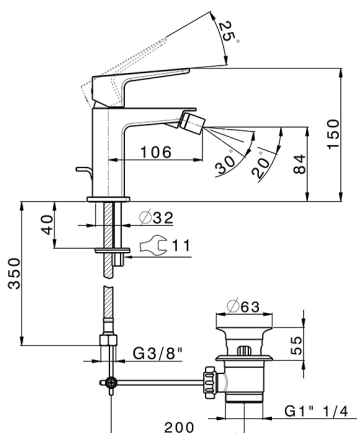

Bidé monomando ROCK&ROLL_RK000554

MODELO **RK000554**

Bidé monomando, con desagüe automático
1"1/4, latiguillos acero G.3/8"

ACABADOS DISPONIBLES

-  **21** 21 Cromo
-  **2F** 2F Niquel Cepillado
-  **40** 40 Negro Mate

CARACTERÍSTICAS

Recambio Cartucho **ZZ96550000**

Cartucho Monomando 25 mm

Bidé monomando ROCK&ROLL_RK000554

RK000554

<https://es.cisal.it/bide-monomando-rockroll-rk000554>

2026-06-19