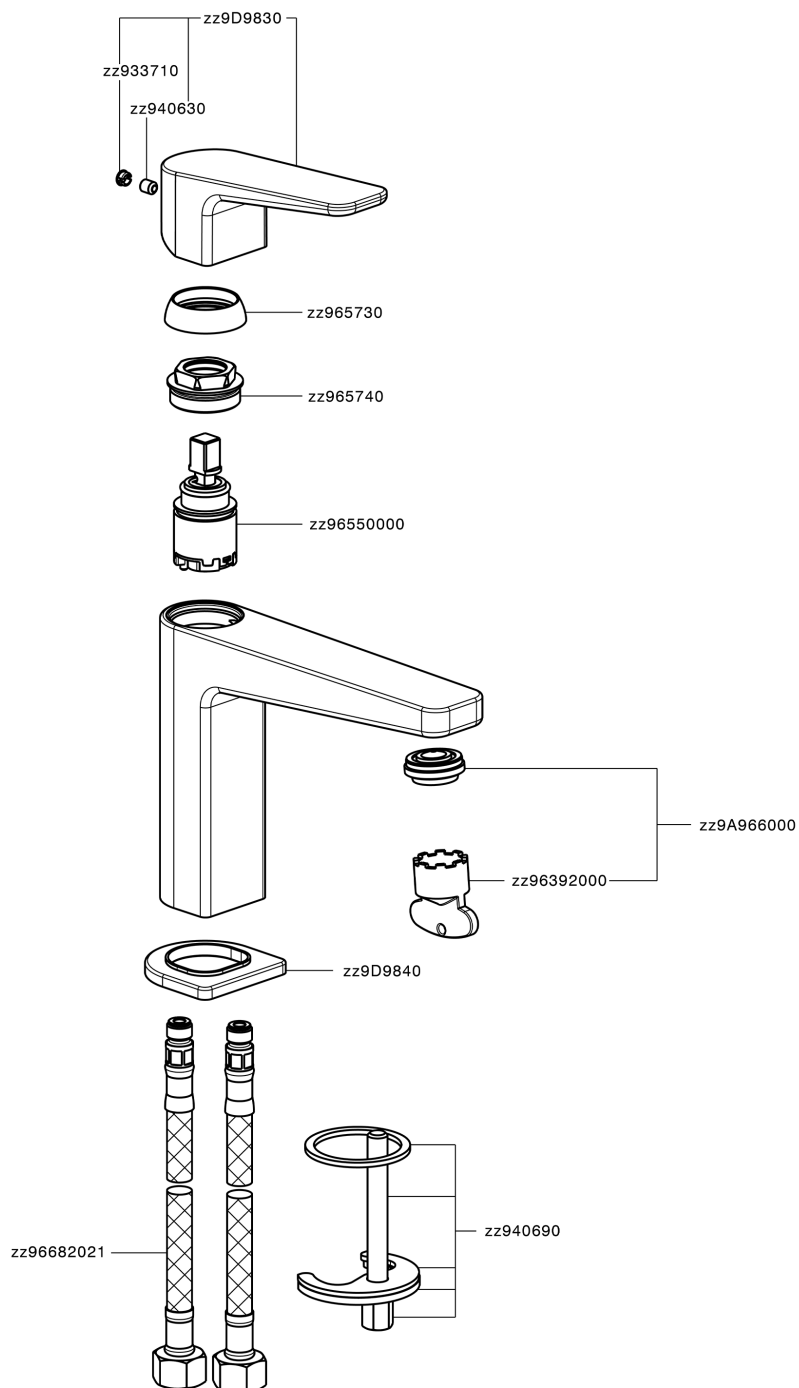

Lavabo monomando large ROCK&ROLL_RK000504

MODELO **RK000504**

Lavabo monomando large, sin desagüe automático, latiguillos acero G.3/8"

ACABADOS DISPONIBLES

21 21 Cromo

2F 2F Niquel Cepillado

40 40 Negro Mate

CARACTERÍSTICAS

Recambio Cartucho **ZZ96550000**

Cartucho Monomando 25 mm

Lavabo monomando large ROCK&ROLL_RK000504

RK000504

<https://es.cisal.it/lavabo-monomando-large-rockroll-rk000504>

2024-12-22