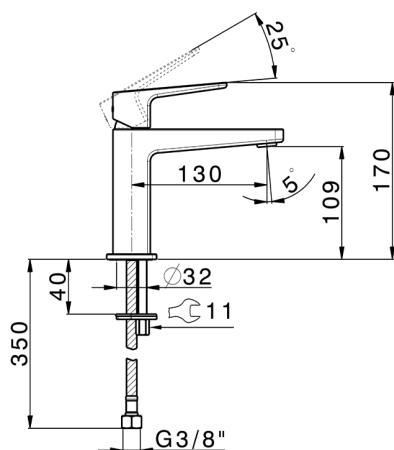

Lavabo monomando large ROCK&ROLL_RK000504

MODELO **RK000504**

Lavabo monomando large, sin desagüe automático, latiguillos acero G.3/8"

ACABADOS DISPONIBLES

21 21 Cromo

2F 2F Niquel Cepillado

40 40 Negro Mate

CARACTERÍSTICAS

Recambio Cartucho **ZZ96550000**

Cartucho Monomando 25 mm

Lavabo monomando large ROCK&ROLL_RK000504

RK000504

<https://es.cisal.it/lavabo-monomando-large-rockroll-rk000504>

2024-12-22