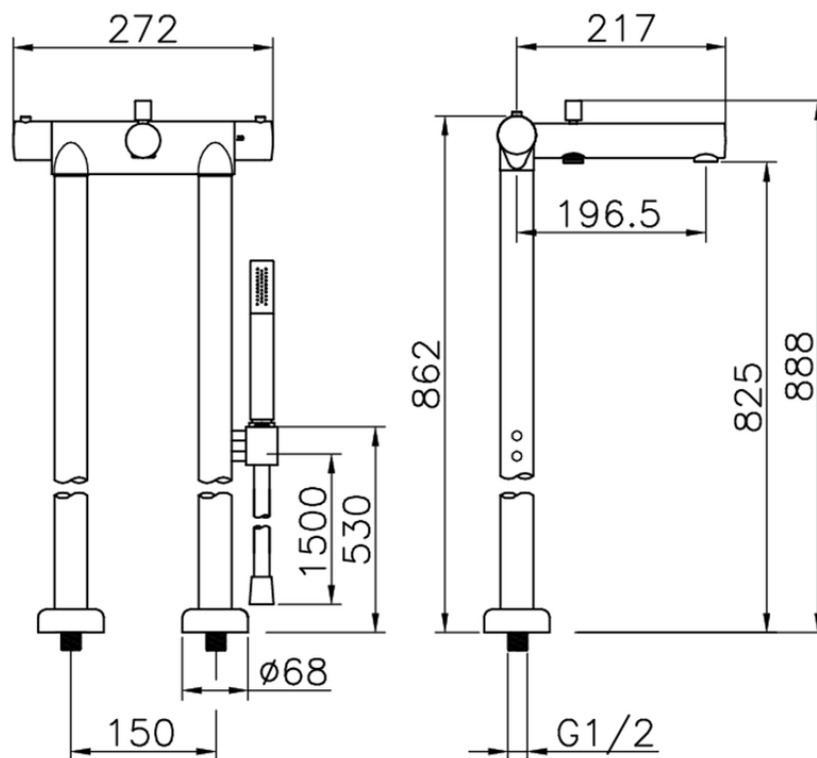

Conjunto termostático Banera de suelo SLIM_SMT39010

SMT39010

<https://es.cisal.it/conjunn-to-termostatico-banera-de-suelo-slim-smt39010>

2026-05-02