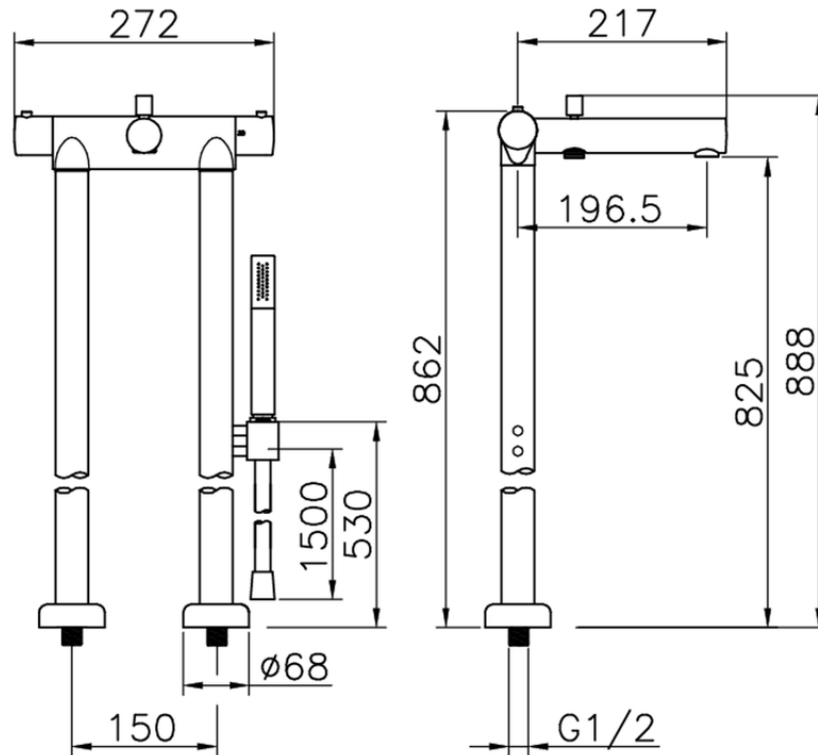

Conjunto termostático Banera de suelo SLIM_SMT39010

SMT39010

<https://es.cisal.it/conjunn-to-termostatico-banera-de-suelo-slim-smt39010>

2026-06-17