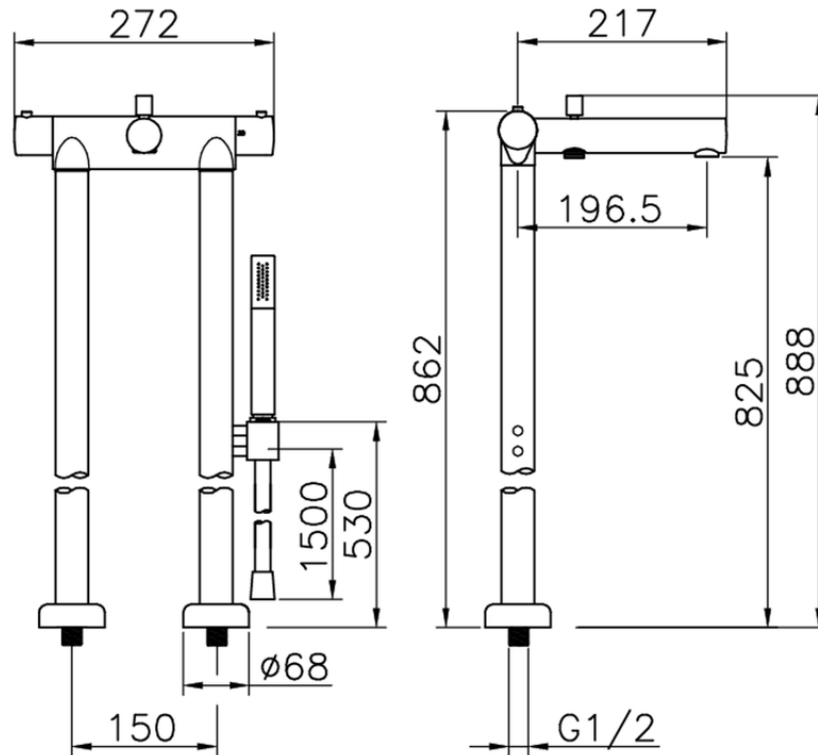

Conjunto termostático Banera de suelo SLIM_SMT39010

SMT39010

<https://es.cisal.it/conjunn-to-termostatico-banera-de-suelo-slim-smt39010>

2026-06-19