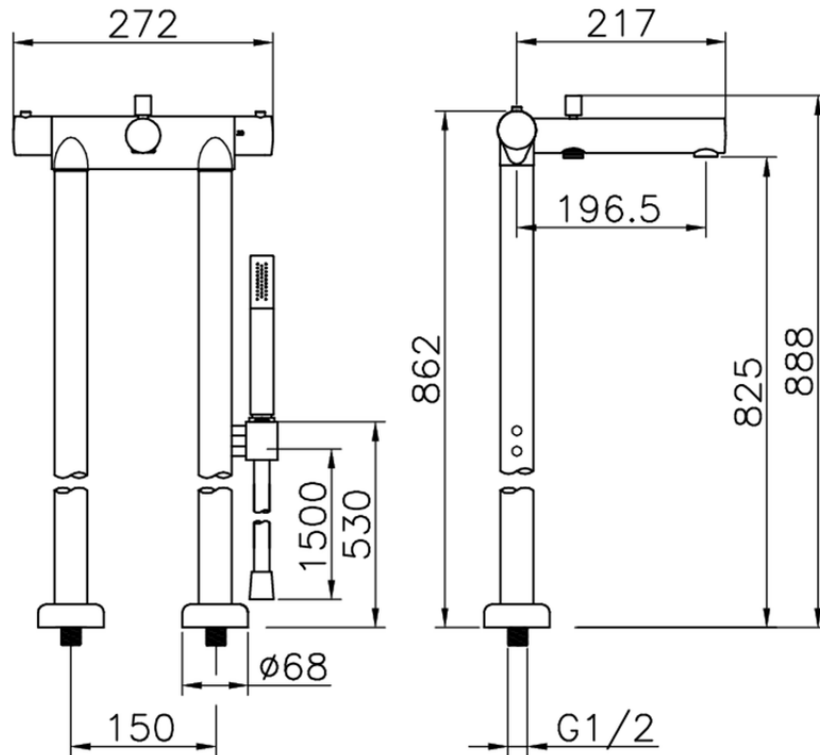

Conjunto termostático Banera de suelo SLIM_SMT39010

SMT39010

<https://es.cisal.it/conjunn-to-termostatico-banera-de-suelo-slim-smt39010>

2026-06-17