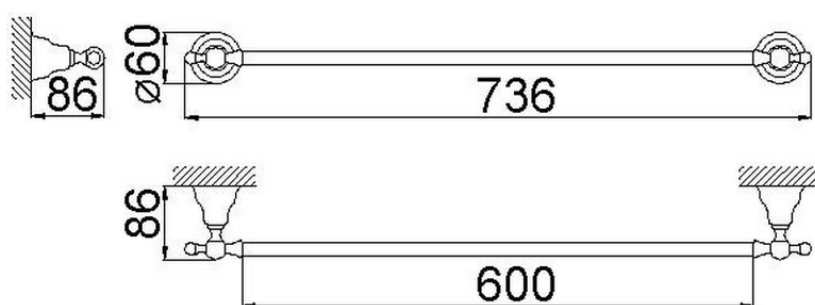

Toallero 60 cm ARCANA COMPLEMENTOS _AR090102

AR090102

<https://es.cisal.it/toallero-60-cm-arcana-complementos-ar090102>

2026-04-29