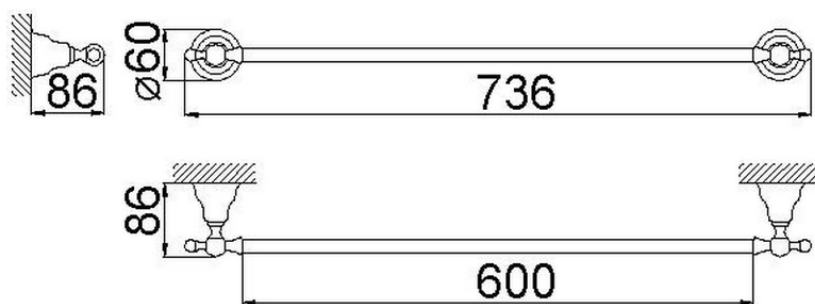

Toallero 60 cm ARCANA COMPLEMENTOS _AR090102

AR090102

<https://es.cisal.it/toallero-60-cm-arcana-complementos-ar090102>

2026-04-30