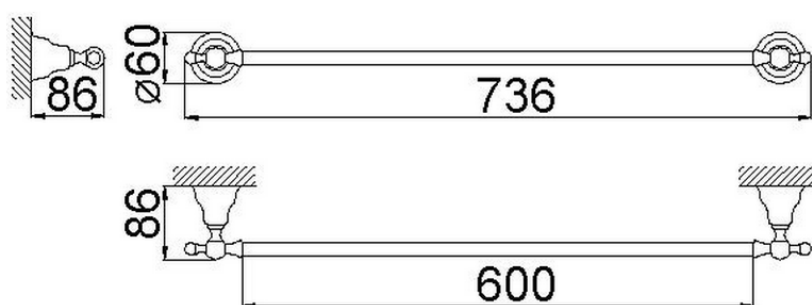

Toallero 60 cm ARCANA COMPLEMENTOS _AR090102

AR090102

<https://es.cisal.it/toallero-60-cm-arcana-complementos-ar090102>

2026-06-14