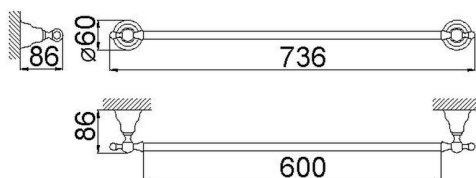

Toallero 60 cm ARCANA COMPLEMENTOS _AR090102

MODELO **AR090102**

Toallero 60 cm

ACABADOS DISPONIBLES

21 21 Cromo

24 24 Oro

26 26 Cobre Viejo

27 27 Bronce Viejo

2A 2A Niquel Satinado Cepillado

74 74 Cromo/Oro

CARACTERÍSTICAS

2026-04-29