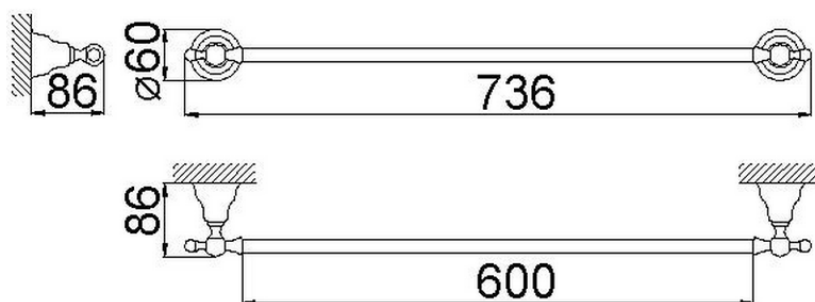

Toallero 60 cm ARCANA COMPLEMENTOS _AR090102

AR090102

<https://es.cisal.it/toallero-60-cm-arcana-complementos-ar090102>

2026-06-14