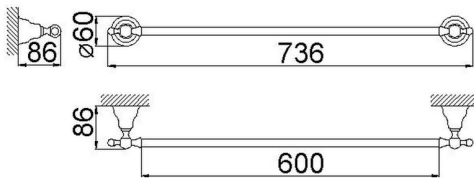

Toallero 60 cm ARCANA COMPLEMENTOS _AR090102

MODELO **AR090102**

Toallero 60 cm

ACABADOS DISPONIBLES

21 21 Cromo

24 24 Oro

26 26 Cobre Viejo

27 27 Bronce Viejo

2A 2A Niquel Satinado Cepillado

74 74 Cromo/Oro

CARACTERÍSTICAS

2026-06-13