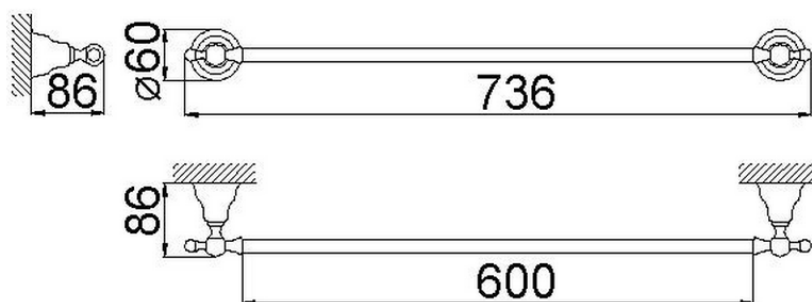

Toallero 60 cm ARCANA COMPLEMENTOS _AR090102

AR090102

<https://es.cisal.it/toallero-60-cm-arcana-complementos-ar090102>

2026-04-29