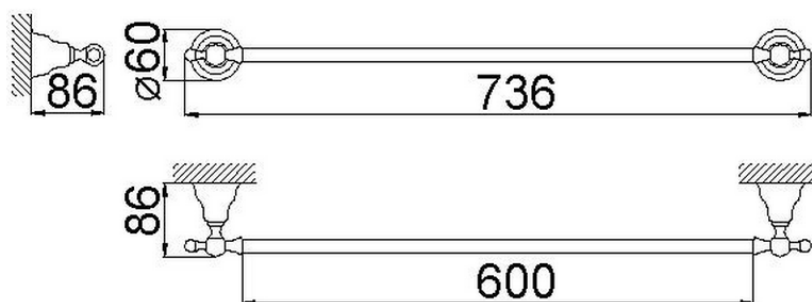

Toallero 60 cm ARCANA COMPLEMENTOS _AR090102

AR090102

<https://es.cisal.it/toallero-60-cm-arcana-complementos-ar090102>

2026-06-13