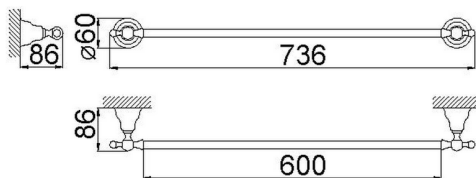

Toallero 60 cm ARCANA COMPLEMENTOS _AR090102

MODELO **AR090102**

Toallero 60 cm

ACABADOS DISPONIBLES

21 21 Cromo

24 24 Oro

26 26 Cobre Viejo

27 27 Bronce Viejo

2A 2A Niquel Satinado Cepillado

74 74 Cromo/Oro

CARACTERÍSTICAS

2026-05-01