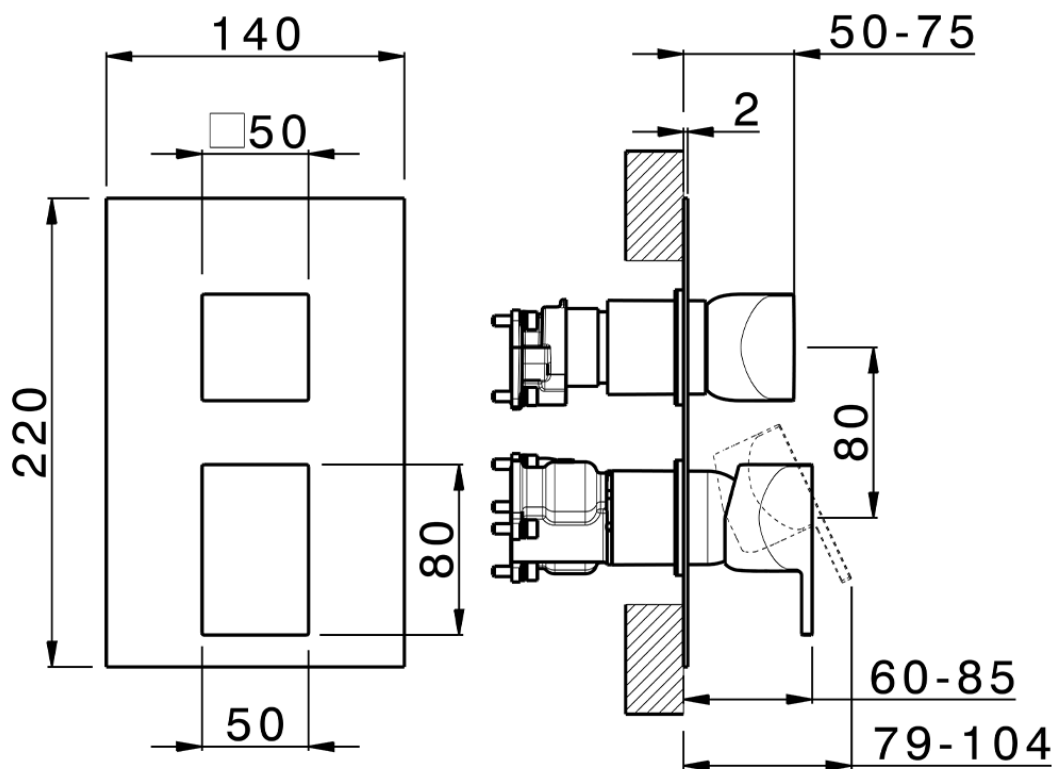

Conjunto Monomando para One-Box ONE BOX_RI0BM030

RI0BM030

<https://es.cisal.it/conjunto-monomando-para-one-box-one-box-ri0bm030>

ZA00B031

<https://es.cisal.it/one-box-universal-para-empotrado-one-box-za00b031>

ZA00B030

<https://es.cisal.it/one-box-universal-para-empotrado-one-box-za00b030>

2026-06-15