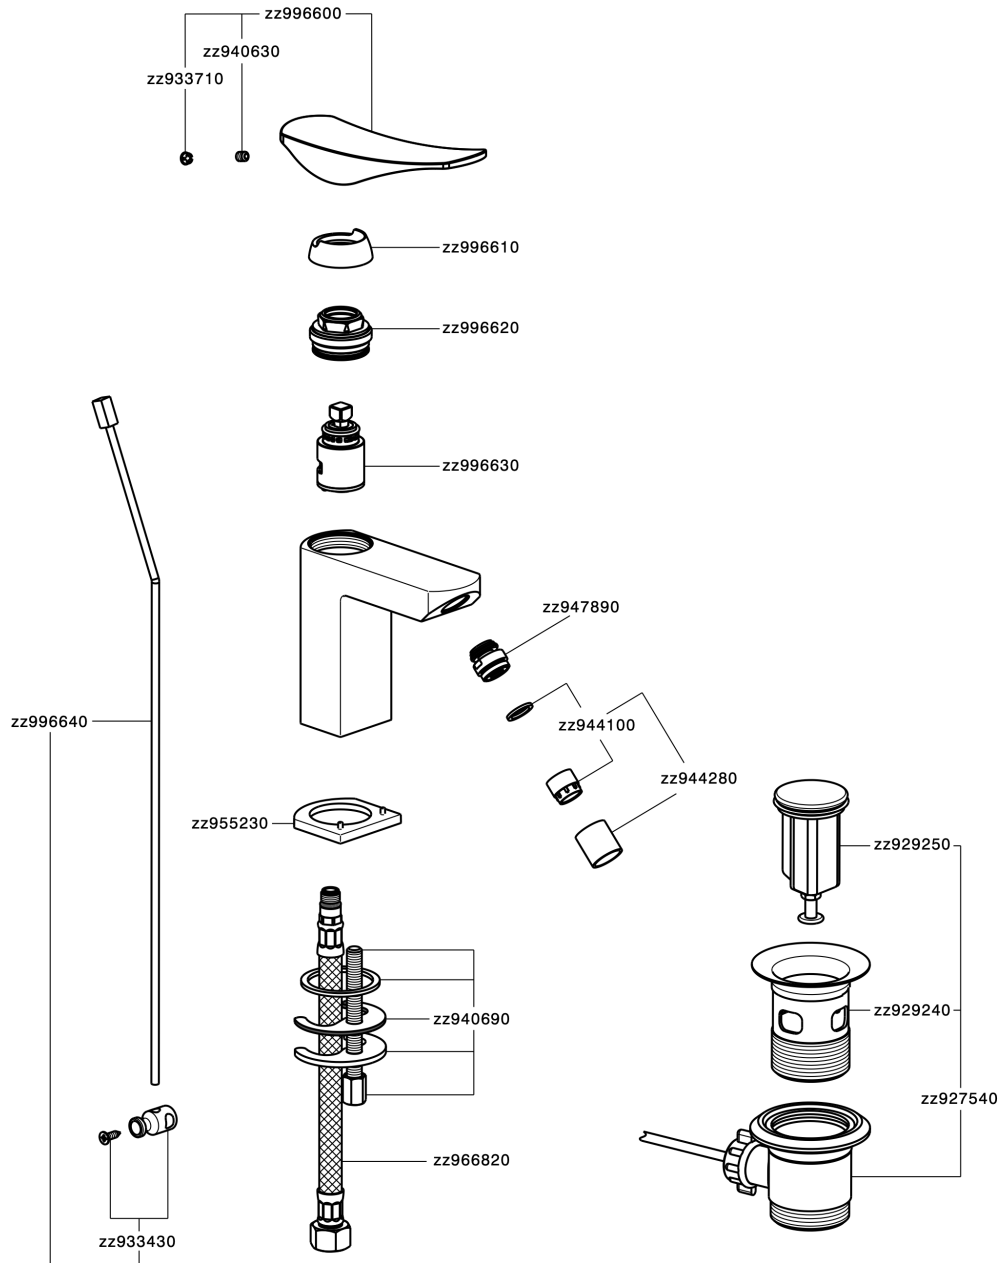

Bidé monomando ROADSTER ACCENT_RA000550

MODELO **RA000550**

Bidé monomando, con desagüe automático
1"1/4, latiguillos acero G.3/8"

ACABADOS DISPONIBLES

-  **21** 21 Cromo
-  **2B** 2B Niquel Brillo
-  **2F** 2F Niquel Cepillado
-  **2Q** 2Q Black Titanium
-  **40** 40 Negro Mate
-  **4Q** 4Q Blanco Mate

CARACTERÍSTICAS

Recambio Cartucho **ZZ99663000**

Cartucho Monomando 25 mm

Bidé monomando ROADSTER ACCENT_RA000550

RA000550

<https://es.cisal.it/bide-monomando-roadster-accent-ra000550>

2024-12-21