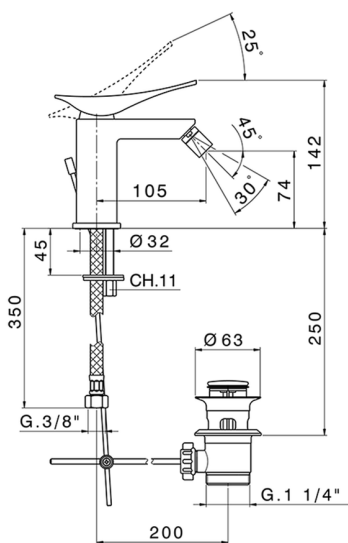

Bidé monomando ROADSTER ACCENT_RA000550

MODELO **RA000550**

Bidé monomando, con desagüe automático
1"1/4, latiguillos acero G.3/8"

ACABADOS DISPONIBLES

-  **21** 21 Cromo
-  **2B** 2B Niquel Brillo
-  **2F** 2F Niquel Cepillado
-  **2Q** 2Q Black Titanium
-  **40** 40 Negro Mate
-  **4Q** 4Q Blanco Mate

CARACTERÍSTICAS

Recambio Cartucho **ZZ99663000**

Cartucho Monomando 25 mm

Bidé monomando ROADSTER ACCENT_RA000550

RA000550

<https://es.cisal.it/bide-monomando-roadster-accent-ra000550>

2024-12-21