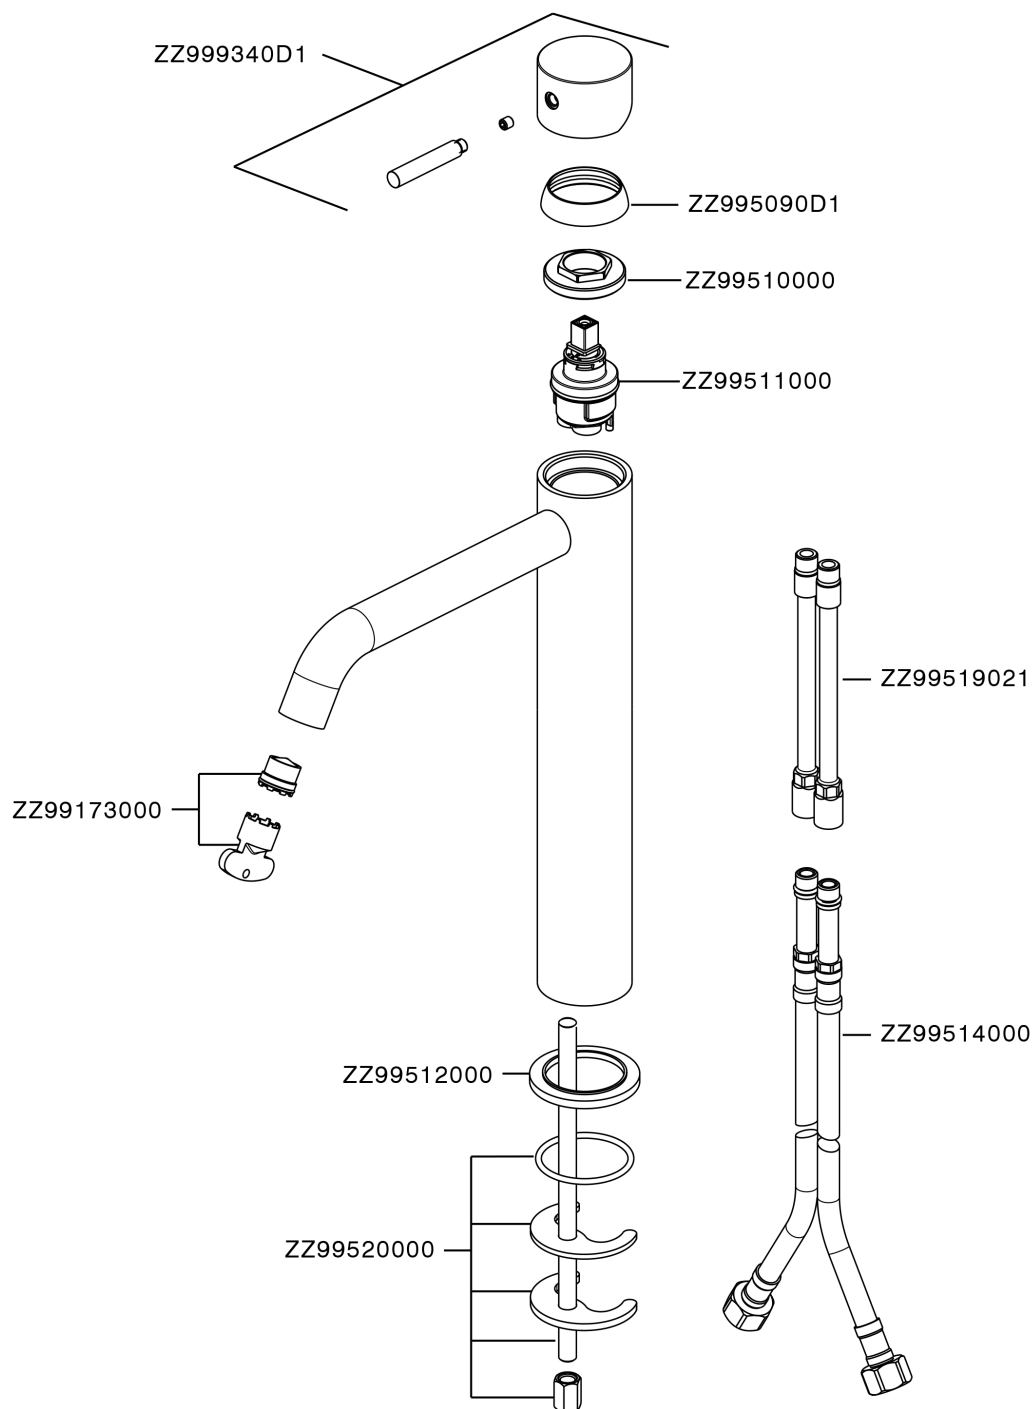

Lavabo monomando alto XION_XI003544

MODELO **XI003544**

Lavabo monomando alto, sin desagüe automático, latiguillos acero G.3/8", Inox AISI 316L

ACABADOS DISPONIBLES

D1 D1 Inox Cepillado

CARACTERÍSTICAS

Recambio Cartucho **ZZ99511000**

Cartucho Monomando 30 mm

Lavabo monomando alto XION_XI003544

XI003544

<https://es.cisal.it/lavabo-monomando-alto-xion-xi003544>

2026-04-30