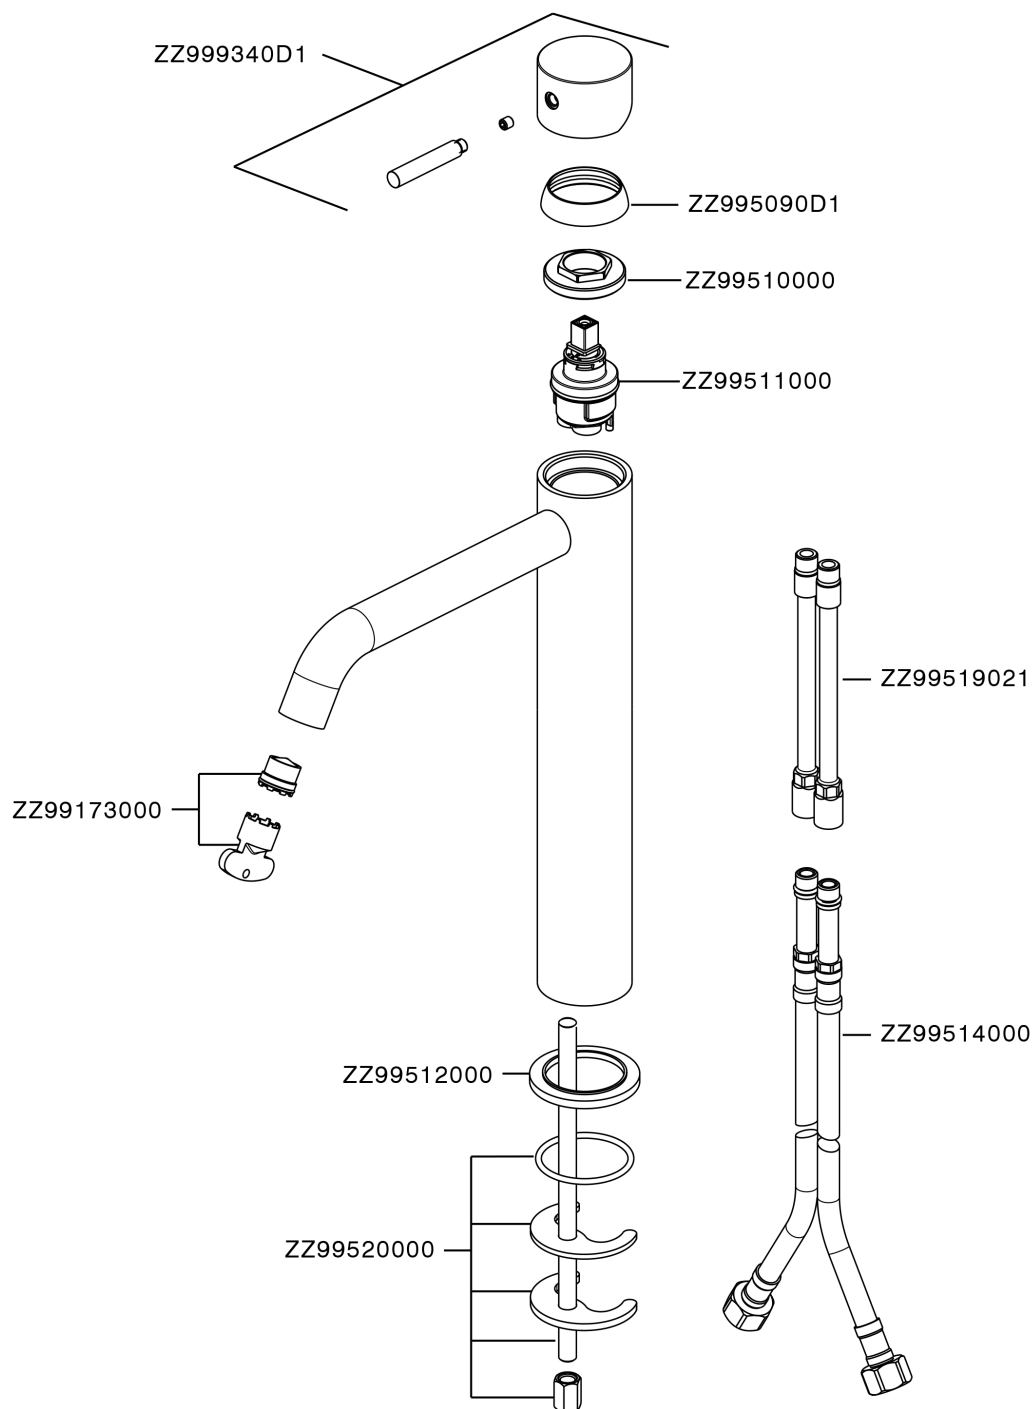

## Lavabo monomando alto XION\_XI003544

MODELO **XI003544**

Lavabo monomando alto, sin desagüe automático, latiguillos acero G.3/8", Inox AISI 316L

ACABADOS DISPONIBLES

**D1** D1 Inox Cepillado

CARACTERÍSTICAS

Recambio Cartucho **ZZ99511000**

**Cartucho Monomando 30 mm**

## Lavabo monomando alto XION\_XI003544

XI003544

<https://es.cisal.it/lavabo-monomando-alto-xion-xi003544>

2026-06-15