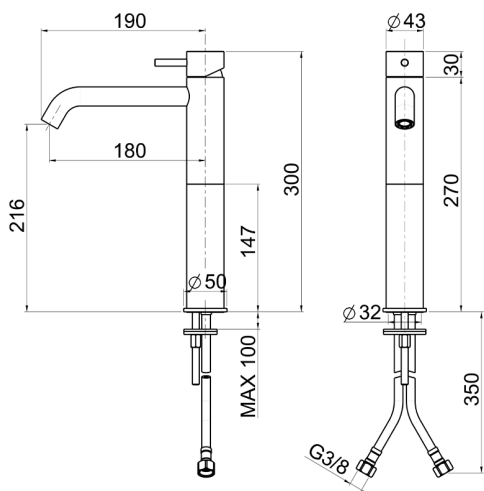

## Lavabo monomando alto XION\_XI003544

MODELO **XI003544**

Lavabo monomando alto, sin desagüe automático, latiguillos acero G.3/8", Inox AISI 316L

ACABADOS DISPONIBLES

**D1** D1 Inox Cepillado

CARACTERÍSTICAS

Recambio Cartucho **ZZ99511000**

**Cartucho Monomando 30 mm**

## Lavabo monomando alto XION\_XI003544

XI003544

<https://es.cisal.it/lavabo-monomando-alto-xion-xi003544>

2026-06-15