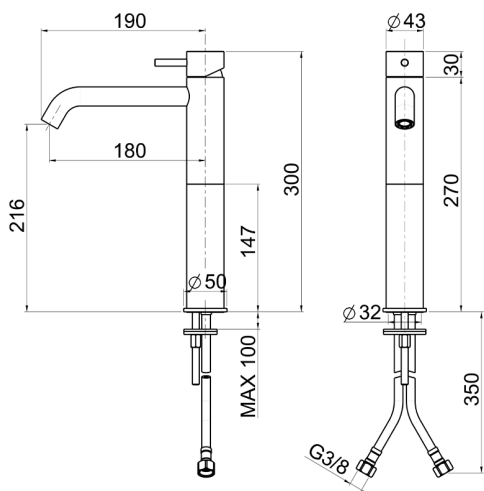

Lavabo monomando alto XION_XI003544

MODELO **XI003544**

Lavabo monomando alto, sin desagüe automático, latiguillos acero G.3/8", Inox AISI 316L

ACABADOS DISPONIBLES

D1 D1 Inox Cepillado

CARACTERÍSTICAS

Recambio Cartucho **ZZ99511000**

Cartucho Monomando 30 mm

Lavabo monomando alto XION_XI003544

XI003544

<https://es.cisal.it/lavabo-monomando-alto-xion-xi003544>

2026-04-30