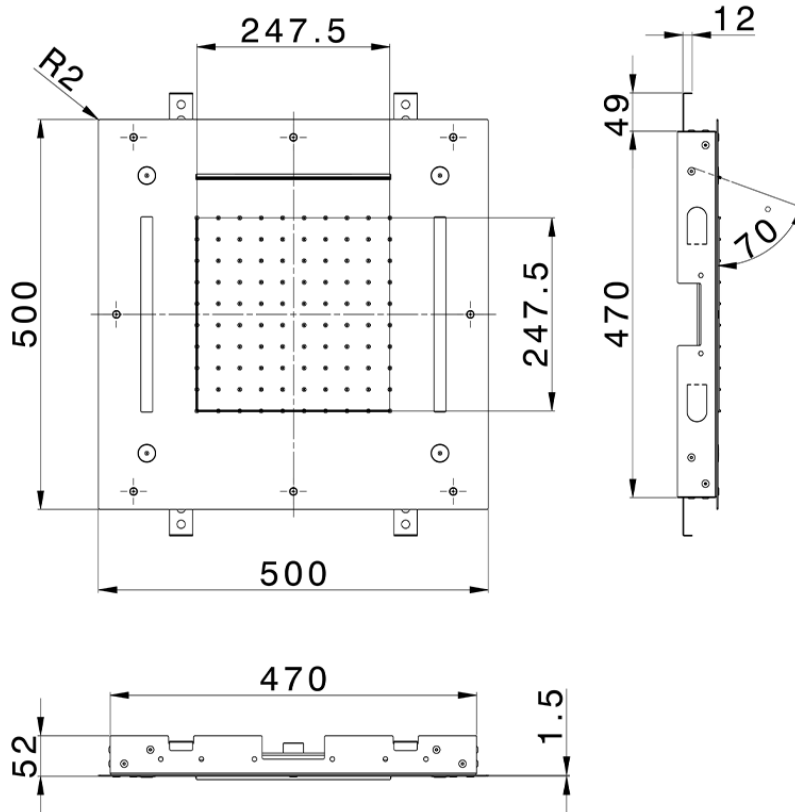

## Rociador de techo con cromoterapia 500x500 mm ZEN SHOWER\_ZS0C0080

ZS0C0080

<https://es.cisal.it/rociador-de-techo-con-cromoterapia-500x500-mm-zen-shower-zs0c0080>

2024-12-22