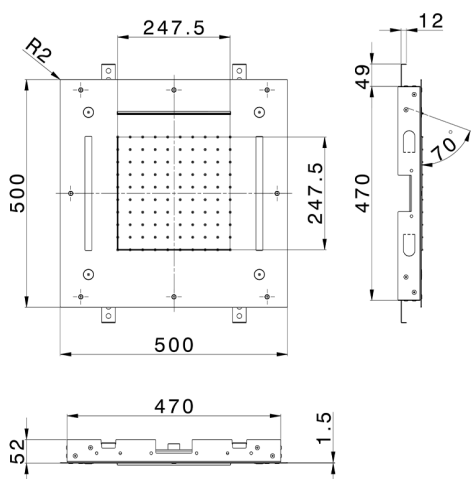

Rociador de techo con cromoterapia 500x500 mm ZEN SHOWER_ZS0C0080

MODELO **ZS0C0080**

Rociador de techo con cromoterapia 500x500 mm, funciones nebulizador de lluvia, funciones cascada, cromoterapia, con mando a distancia incluido, acero inoxidable AISI 304

ACABADOS DISPONIBLES

- **40** 40 Negro Mate
- **4Q** 4Q Blanco Mate
- **5G** 5G Oro Rosa
- **D1** D1 Inox Cepillado
- **D2** D2 Inox brillo

CARACTERÍSTICAS

2024-12-22