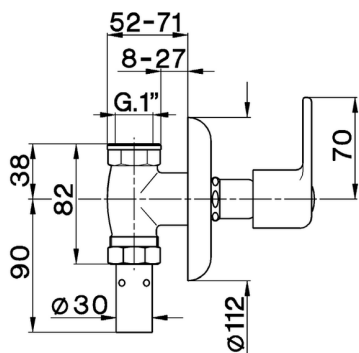

## Grifo paso rápido empotrado para WC COMPLEMENTOS\_ZA002711

MODELO **ZA002711**

Grifo paso rápido empotrado para WC, salida G.1"

ACABADOS DISPONIBLES

CARACTERÍSTICAS

2026-04-29