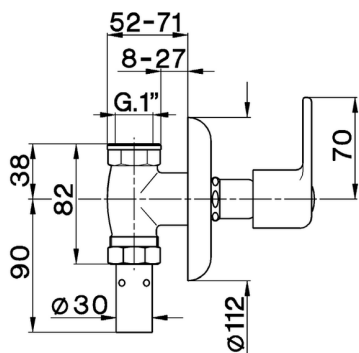

Grifo paso rápido empotrado para WC COMPLEMENTOS_ZA002711

MODELO **ZA002711**

Grifo paso rápido empotrado para WC, salida G.1"

ACABADOS DISPONIBLES

CARACTERÍSTICAS

2026-06-14