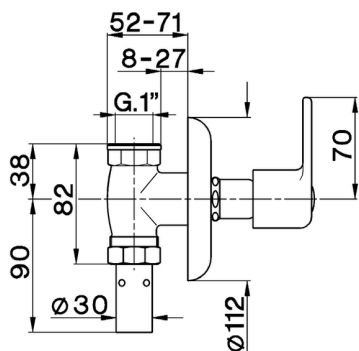

Grifo paso rápido empotrado para WC COMPLEMENTOS_ZA002711

MODELO **ZA002711**

Grifo paso rápido empotrado para WC, salida G.1"

ACABADOS DISPONIBLES

CARACTERÍSTICAS

2026-06-13