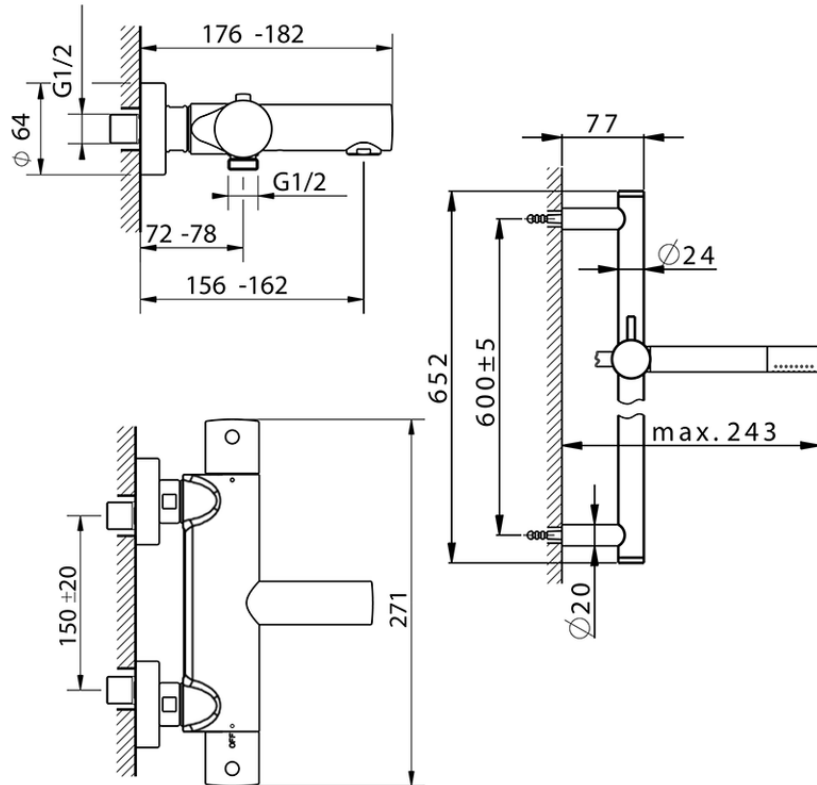

Bañera termostática con barra-corrediza SLIM_SMS23010

SMS23010

<https://es.cisal.it/banera-termostatica-con-barra-corrediza-slim-sms23010>

2026-05-03