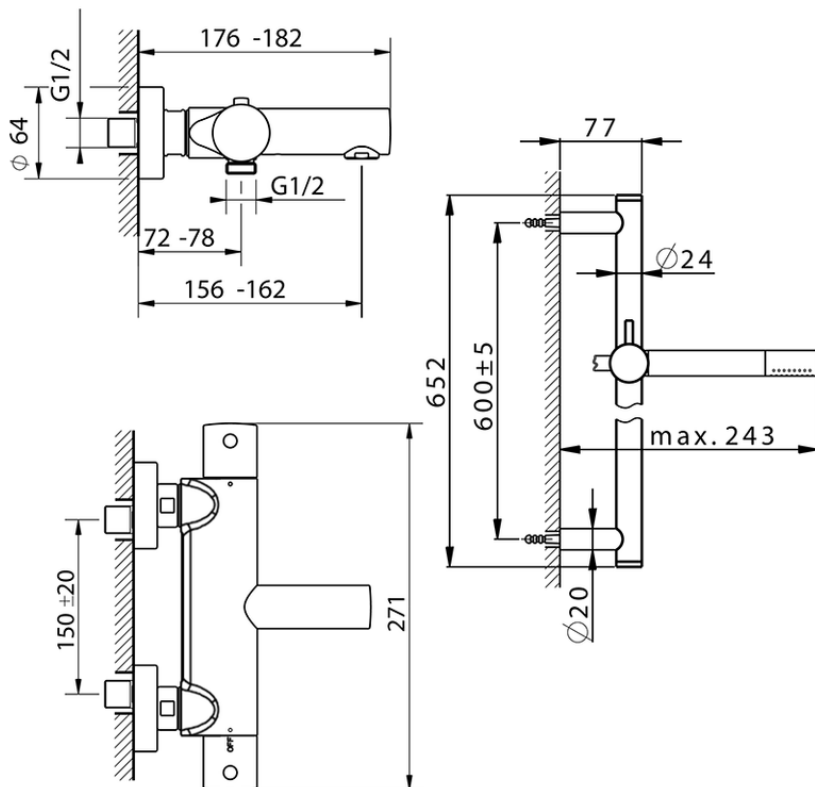

## Bañera termostática con barra-corrediza SLIM\_SMS23010

SMS23010

<https://es.cisal.it/banera-termostatica-con-barra-corrediza-slim-sms23010>

2026-05-04