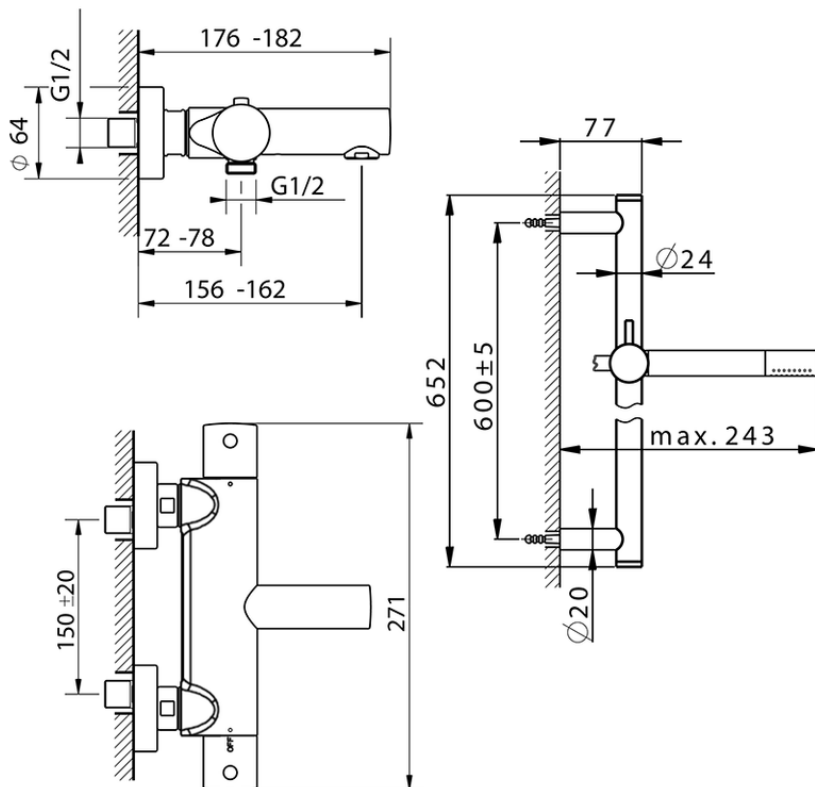

Bañera termostática con barra-corrediza SLIM_SMS23010

SMS23010

<https://es.cisal.it/banera-termostatica-con-barra-corrediza-slim-sms23010>

2026-05-03