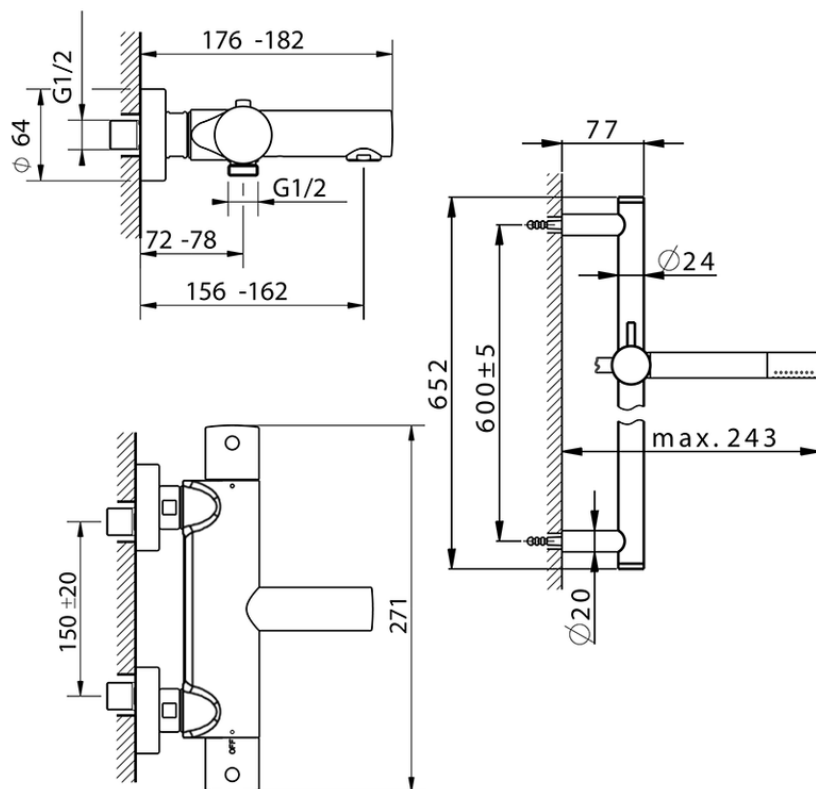

Bañera termostática con barra-corrediza SLIM_SMS23010

SMS23010

<https://es.cisal.it/banera-termostatica-con-barra-corrediza-slim-sms23010>

2026-06-18