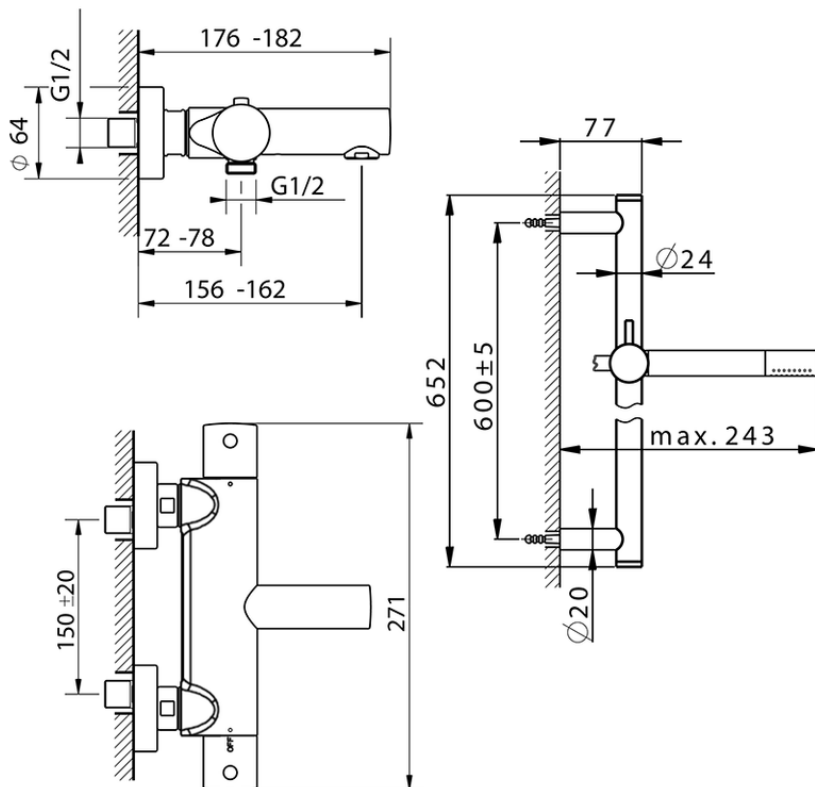

Bañera termostática con barra-corrediza SLIM_SMS23010

SMS23010

<https://es.cisal.it/banera-termostatica-con-barra-corrediza-slim-sms23010>

2026-06-18