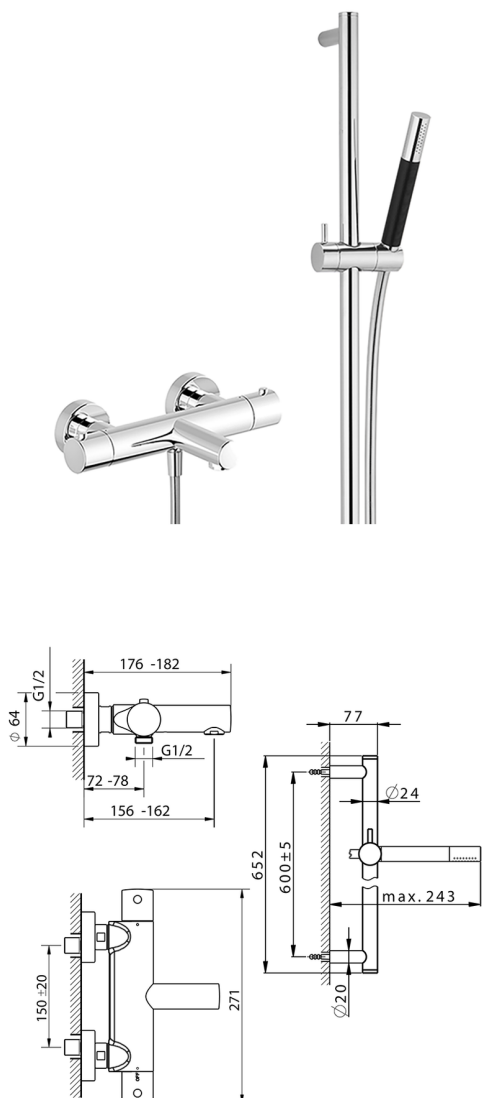

Bañera termostática con barra-corrediza SLIM_SMS23010

MODELO **SMS23010**

Bañera termostática con barra-corrediza, barra 60 cm con soporte corredero, duchita una función minimal de Latón, flexible liso SUPREME 150 cm

ACABADOS DISPONIBLES

-  **21** 21 Cromo
-  **2B** 2B Niquel Brillo
-  **40** 40 Negro Mate
-  **4Q** 4Q Blanco Mate

CARACTERÍSTICAS

Recambio Cartucho **24.04A.PP**

Cartucho Termostático Plus P 8X20

DeviaStop

La tecnología Cisal DeviaStop le permite ajustar el caudal de agua y dirigirla hacia la salida elegida (rociador superior, ducha de mano, etc.).

Termostático

El termostático Cisal es tu gestor personal del agua, ayudándote a manejar, controlar y ahorrar agua y energía.