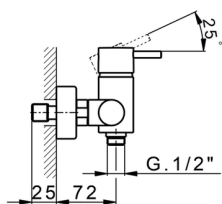

Ducha monomando LESS MINIMAL_LM000440

MODELO **LM000440**

Ducha monomando, sin conjunto ducha, conexión para flexible 1/2" M

ACABADOS DISPONIBLES

-  **21** 21 Cromo
-  **2F** 2F Niquel Cepillado
-  **40** 40 Negro Mate
-  **4Q** 4Q Blanco Mate

CARACTERÍSTICAS

Recambio Cartucho **ZZ93196000**

Cartucho Monomando 38 mm

2024-11-23