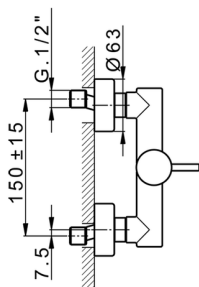

Ducha monomando LESS MINIMAL_LM000440

MODELO **LM000440**

Ducha monomando, sin conjunto ducha, conexión para flexible 1/2" M

ACABADOS DISPONIBLES

-  **21** 21 Cromo
-  **2F** 2F Niquel Cepillado
-  **40** 40 Negro Mate
-  **4Q** 4Q Blanco Mate

CARACTERÍSTICAS

Recambio Cartucho **ZZ93196000**

Cartucho Monomando 38 mm

2024-11-23