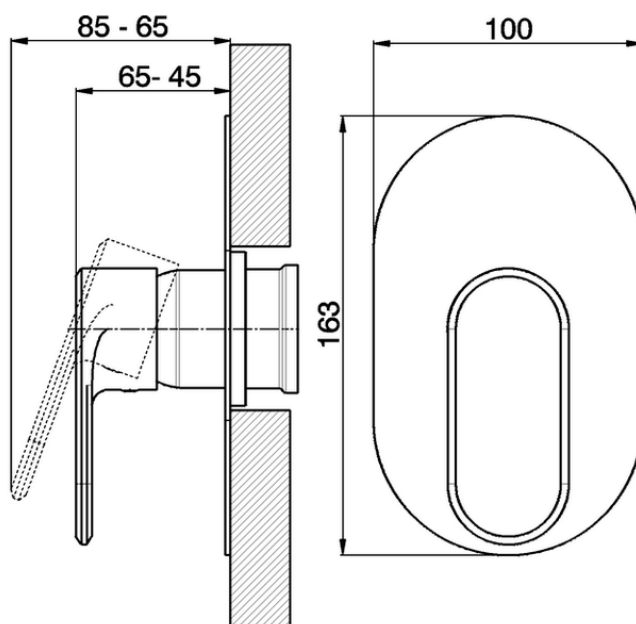

Parte externa monomando ducha empotrada LINEAVIVA_LV003000

LV003000

<https://es.cisal.it/parte-externa-monomando-ducha-empotrada-lineaviva-lv003000>

Piastra/Plate/Plaque/Platte/Placa

2-3mm: XX 27-47 YY 54-74

10mm: XX 16-40 YY 43-68

ZA005300

<https://es.cisal.it/parte-empotrada-monomando-ducha-empotrado-za005300>

2024-12-31