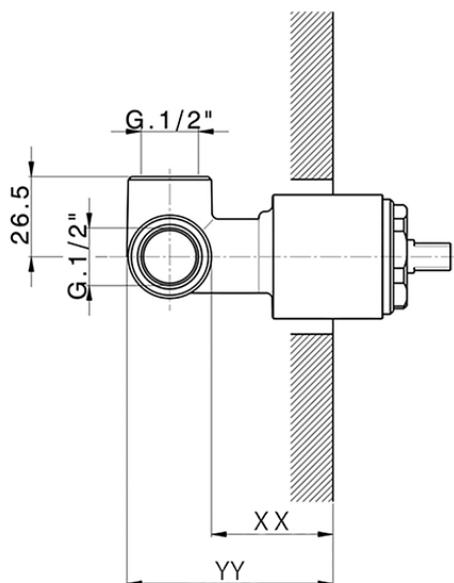

Parte externa monomando ducha empotrada LINEAVIVA_LV003000

LV003000

<https://es.cisal.it/parte-externa-monomando-ducha-empotrada-lineaviva-lv003000>

Piastra/Plate/Plaque/Platte/Placa

2-3mm: XX 27-47 YY 54-74

10mm: XX 16-40 YY 43-68

ZA005300

<https://es.cisal.it/parte-empotrada-monomando-ducha-empotrado-za005300>

2024-12-31