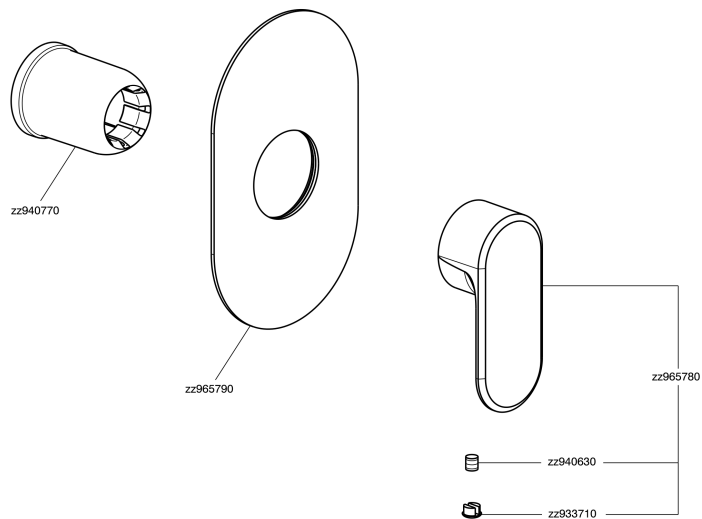

## Parte externa monomando ducha empotrada LINEAVIVA\_LV003000

LV003000

<https://es.cisal.it/parte-externa-monomando-ducha-empotrada-lineaviva-lv003000>

## Parte empotrada monomando ducha EMPOTRADO\_ZA005300

ZA005300

<https://es.cisal.it/parte-empotrada-monomando-ducha-empotrado-za005300>

2024-12-22