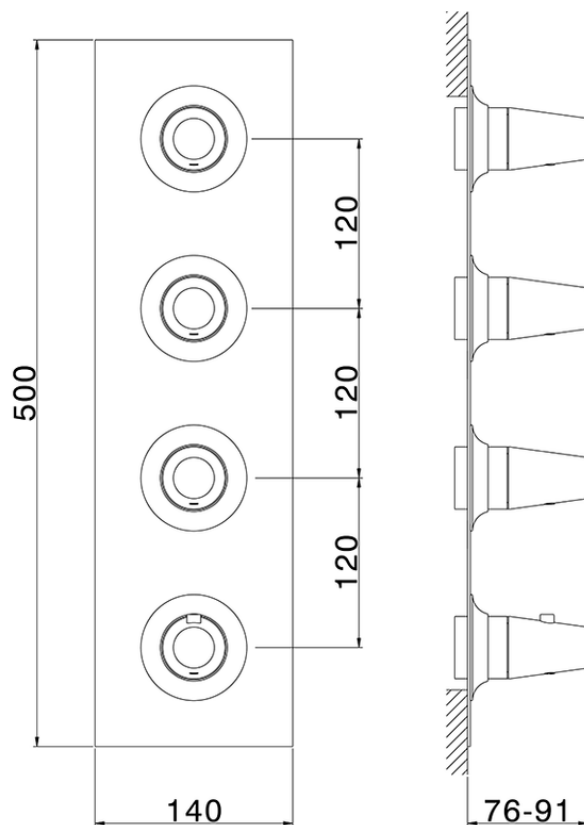

Parte externa termostático ducha 3 funciones VITA_VI01V300

VI01V300

<https://es.cisal.it/parte-externa-termostatico-ducha-3-funciones-vita-vi01v300>