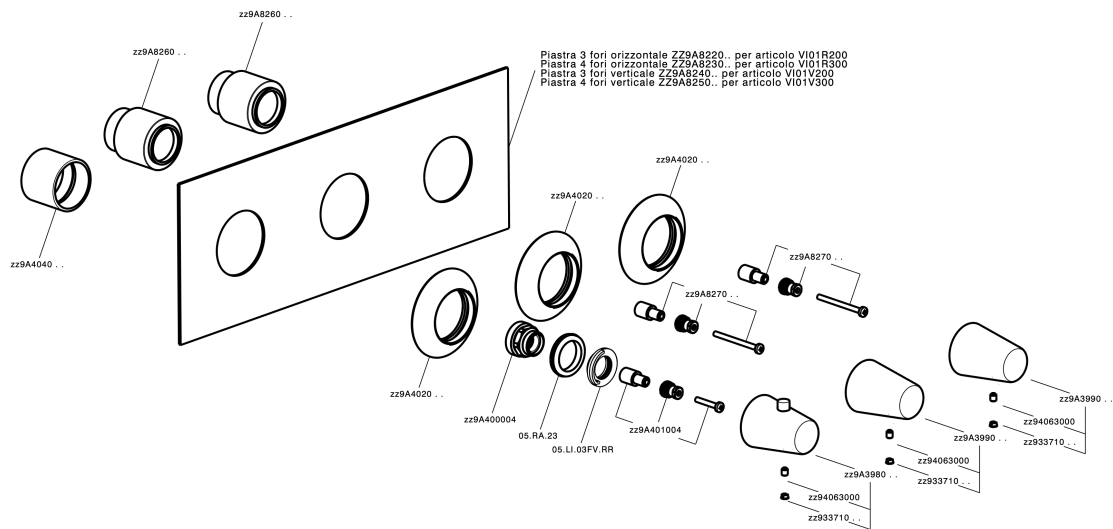

Parte esterna termostático ducha 3 funciones VITA_VI01V300

VI01V300

<https://es.cisal.it/parte-externa-termostatico-ducha-3-funciones-vita-vi01v300>

Parte empotrada termostático 3 funciones EMPOTRADO_ZA01V300

ZA01V300

<https://es.cisal.it/parte-empotrada-termostatico-3-funciones-empotrado-za01v300>

2024-12-22