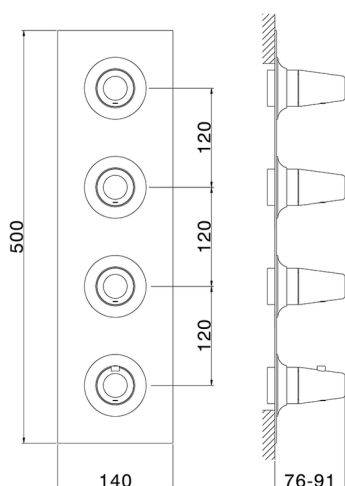

Parte externa termostático ducha 3 funciones VITA_VI01V300

MODELO **VI01V300**

Parte externa termostático ducha 3 funciones, para art.ZA01V300

ACABADOS DISPONIBLES

-  **21** 21 Cromo
-  **2Q** 2Q Black Titanium
-  **40** 40 Negro Mate
-  **4Q** 4Q Blanco Mate

CARACTERÍSTICAS

Instalación	Empotrado
Empotrado 1	ZA01V300

Termostático

El termostático Cisal es tu gestor personal del agua, ayudándote a manejar, controlar y ahorrar agua y energía.

Parte esterna termostático ducha 3 funciones VITA_VI01V300

VI01V300

<https://es.cisal.it/parte-externa-termostatico-ducha-3-funciones-vita-vi01v300>

Parte empotrada termostático 3 funciones EMPOTRADO_ZA01V300

MODELO **ZA01V300**

Parte empotrada termostático 3 funciones