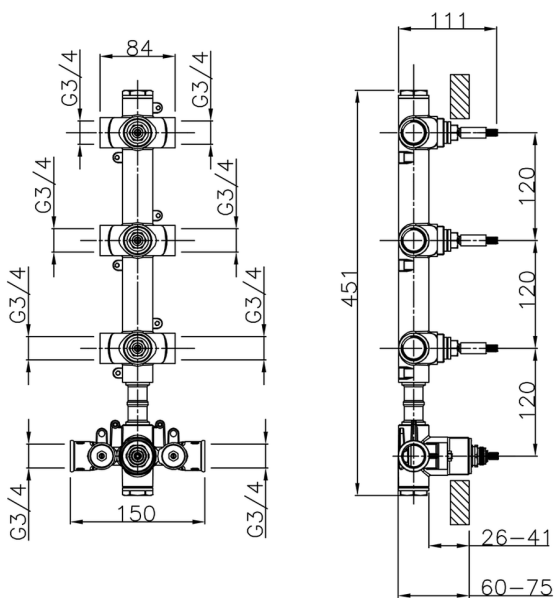

VI01V300

<https://es.cisal.it/parte-externa-termostatico-ducha-3-funciones-vita-vi01v300>

Parte empotrada termostático 3 funciones EMPOTRADO_ZA01V300

MODELO **ZA01V300**

Parte empotrada termostático 3 funciones

ACABADOS DISPONIBLES

CARACTERÍSTICAS

Recambio Cartucho **23.51A.HF**

Empotrado **1**

Cartucho Termostático HF

Termostático

El termostático Cisal es tu gestor personal del agua, ayudándote a manejar, controlar y ahorrar agua y energía.