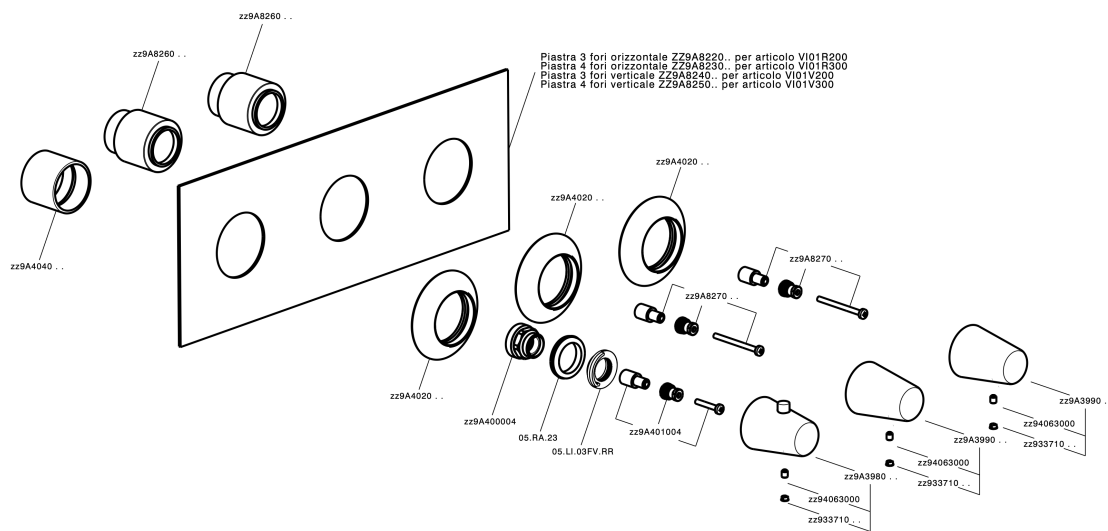

Parte externa termostático ducha 3 funciones VITA_VI01V300

MODELO **VI01V300**

Parte externa termostático ducha 3 funciones, para art.ZA01V300

ACABADOS DISPONIBLES

-  **21** 21 Cromo
-  **2Q** 2Q Black Titanium
-  **40** 40 Negro Mate
-  **4Q** 4Q Blanco Mate

CARACTERÍSTICAS

Instalación	Empotrado
Empotrado 1	ZA01V300

Termostático

El termostático Cisal es tu gestor personal del agua, ayudándote a manejar, controlar y ahorrar agua y energía.

Parte esterna termostático ducha 3 funciones VITA_VI01V300

VI01V300

<https://es.cisal.it/parte-externa-termostatico-ducha-3-funciones-vita-vi01v300>

Parte empotrada termostático 3 funciones EMPOTRADO_ZA01V300

MODELO **ZA01V300**

Parte empotrada termostático 3 funciones