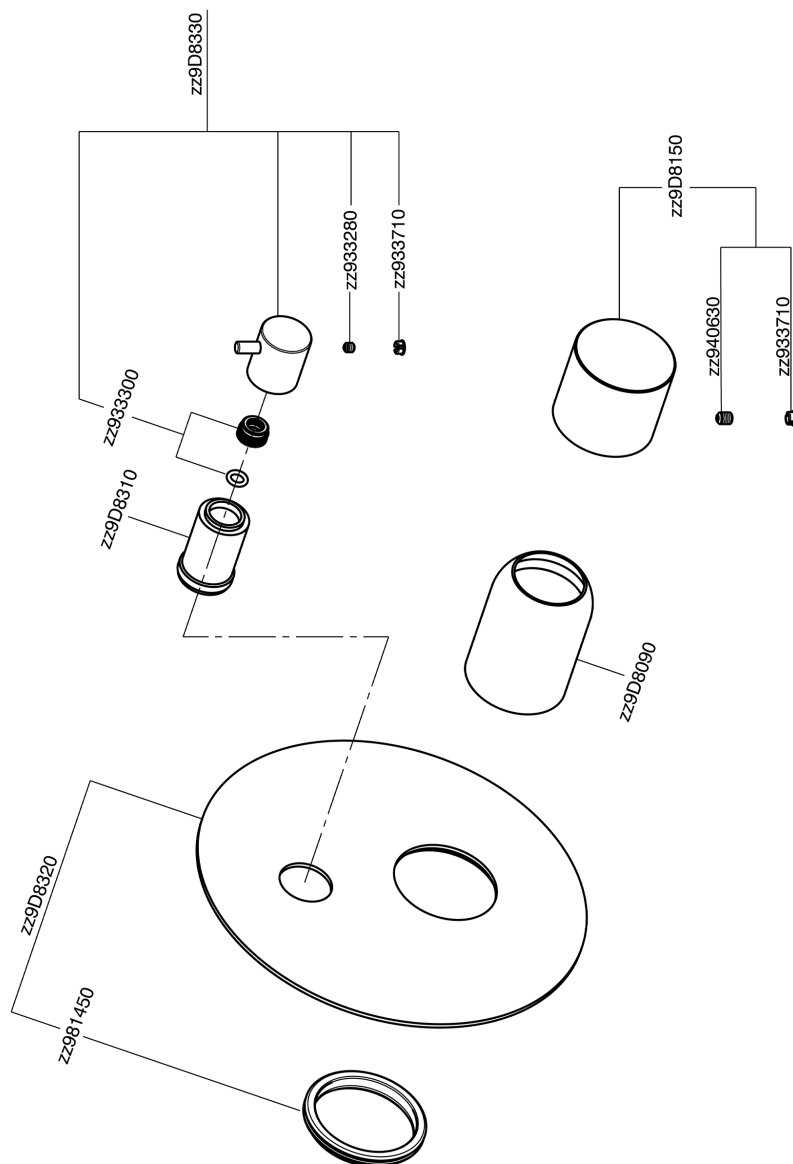

Parte externa monomando baño/ducha empotrado SMOOTH X32_X3002300

X3002300

<https://es.cisal.it/parte-externa-monomando-bano-ducha-empotrado-smooth-x32-x3002300>

2024-12-04