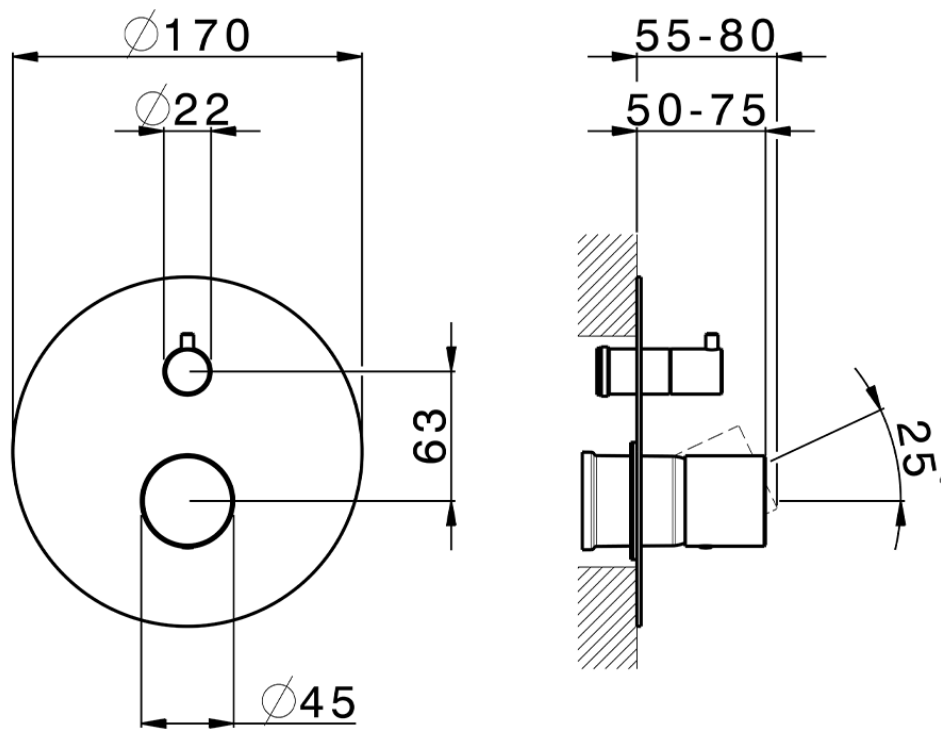

## Parte externa monomando baño/ducha empotrado SMOOTH X32\_X3002300

X3002300

<https://es.cisal.it/parte-externa-monomando-bano-ducha-empotrado-smooth-x32-x3002300>

2025-01-15