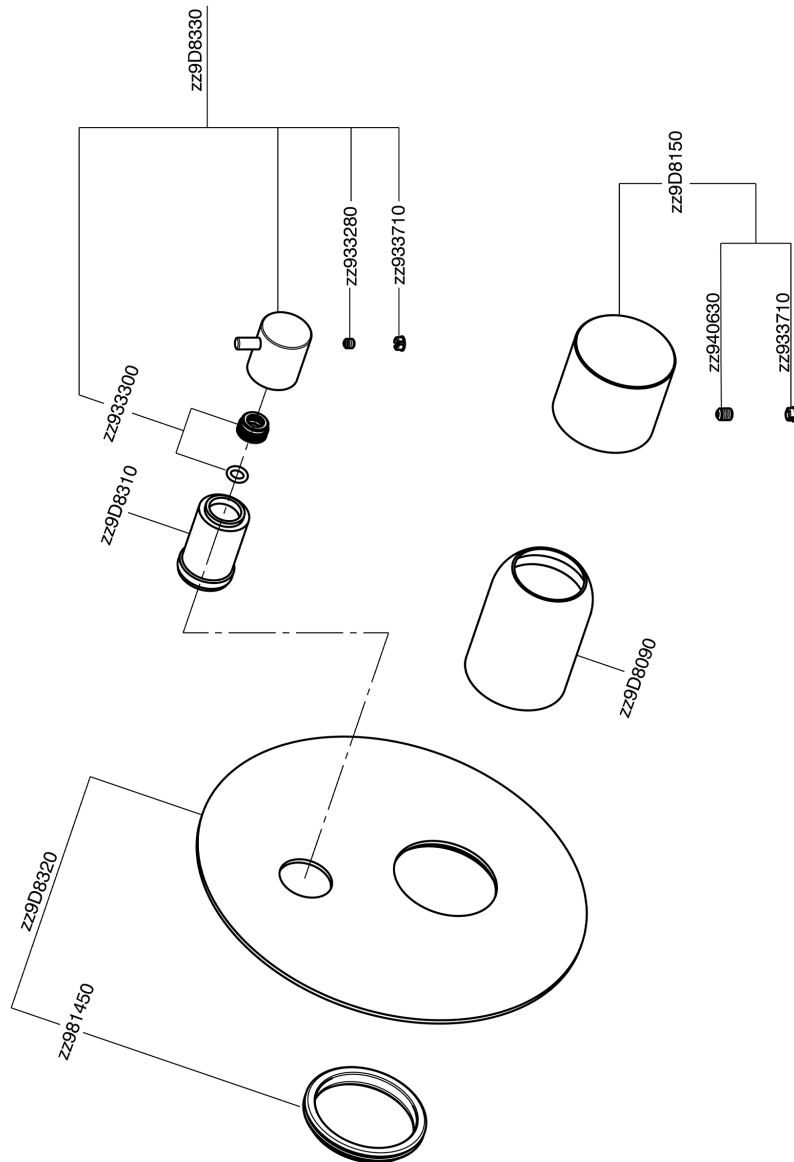

Parte externa monomando baño/ducha empotrado SMOOTH X32_X3002300

MODELO **X3002300**

Parte externa monomando baño/ducha empotrado, Desviador giratorio 2 salidas, sin parte empotrada, para art. Easy-Box ZA000230, con maneta lisa - Inox AISI 316L

ACABADOS DISPONIBLES

-  **5H** 5H Dark Brass Brushed
-  **5L** 5L Brushed Black Titanium
-  **5N** 5N Oro Rosa Cepillado
-  **D1** D1 Inox Cepillado

CARACTERÍSTICAS

Instalación	Empotrado
Empotrado 1	ZA000230

Parte externa monomando baño/ducha empotrado SMOOTH X32_X3002300

X3002300

<https://es.cisal.it/parte-externa-monomando-bano-ducha-empotrado-smooth-x32-x3002300>

2025-01-15