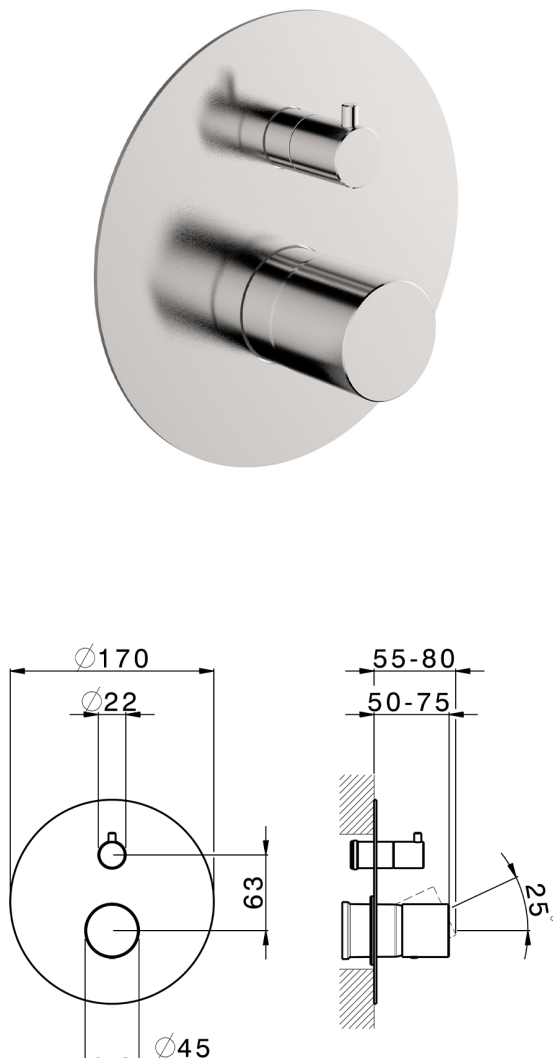

Parte externa monomando baño/ducha empotrado SMOOTH X32_X3002300

MODELO **X3002300**

Parte externa monomando baño/ducha empotrado, Desviador giratorio 2 salidas, sin parte empotrada, para art. Easy-Box ZA000230, con maneta lisa - Inox AISI 316L

ACABADOS DISPONIBLES

-  **5H** 5H Dark Brass Brushed
-  **5L** 5L Brushed Black Titanium
-  **5N** 5N Oro Rosa Cepillado
-  **D1** D1 Inox Cepillado

CARACTERÍSTICAS

Instalación	Empotrado
Empotrado 1	ZA000230

Parte externa monomando baño/ducha empotrado SMOOTH X32_X3002300

X3002300

<https://es.cisal.it/parte-externa-monomando-bano-ducha-empotrado-smooth-x32-x3002300>

2025-01-15