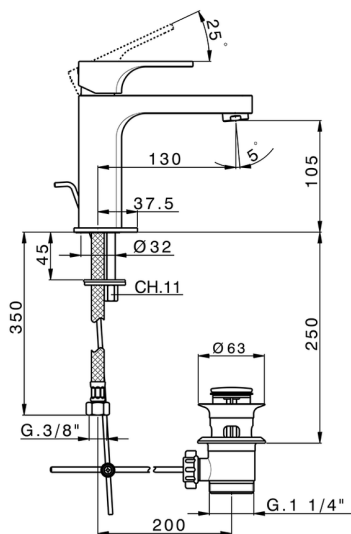

## Lavabo monomando large CUBIC\_CU000490

MODELO **CU000490**

Lavabo monomando large, con desagüe automático 1"1/4, latiguillos acero G.3/8"

### CARACTERÍSTICAS

Recambio Cartucho **ZZ94240000**

**Cartucho Monomando 25 mm**

2026-05-01