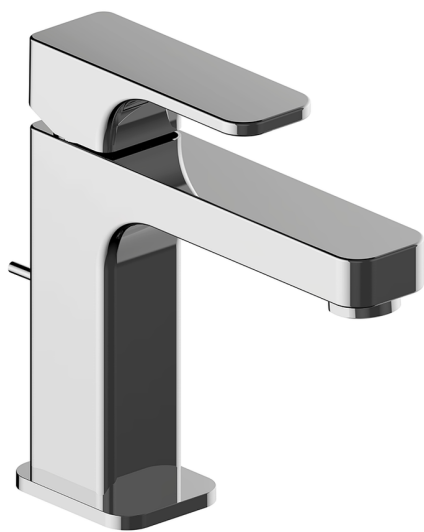

## Lavabo monomando large CUBIC\_CU000490

MODELO **CU000490**

Lavabo monomando large, con desagüe automático 1"1/4, latiguillos acero G.3/8"

### ACABADOS DISPONIBLES

-  **21** 21 Cromo
-  **2B** 2B Niquel Brillo
-  **2F** 2F Niquel Cepillado
-  **40** 40 Negro Mate