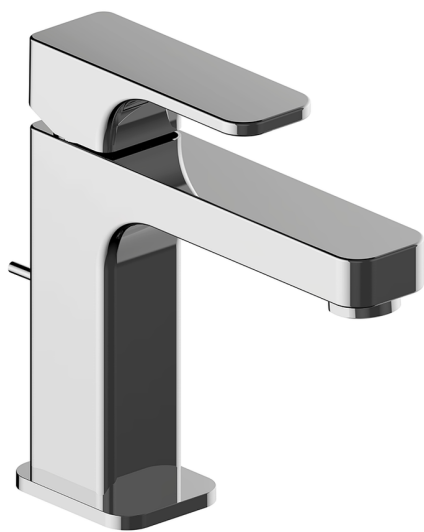

Lavabo monomando large CUBIC_CU000490

MODELO **CU000490**

Lavabo monomando large, con desagüe automático
1"1/4, latiguillos acero G.3/8"

ACABADOS DISPONIBLES

-  **21** 21 Cromo
-  **2B** 2B Niquel Brillo
-  **2F** 2F Niquel Cepillado
-  **40** 40 Negro Mate

CARACTERÍSTICAS

Recambio Cartucho **ZZ94240000**

Cartucho Monomando 25 mm

2026-06-24