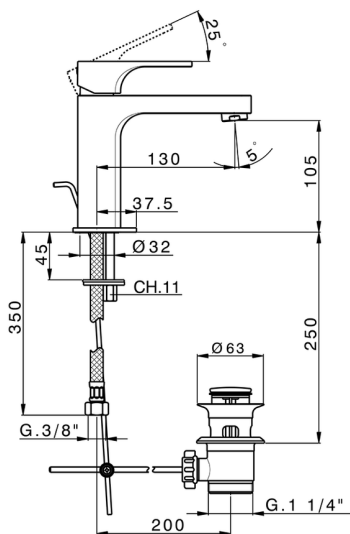

Lavabo monomando large CUBIC_CU000490

MODELO **CU000490**

Lavabo monomando large, con desagüe automático
1"1/4, latiguillos acero G.3/8"

ACABADOS DISPONIBLES

-  **21** 21 Cromo
-  **2B** 2B Niquel Brillo
-  **2F** 2F Niquel Cepillado
-  **40** 40 Negro Mate

CARACTERÍSTICAS

Recambio Cartucho **ZZ94240000**

Cartucho Monomando 25 mm

2026-06-24